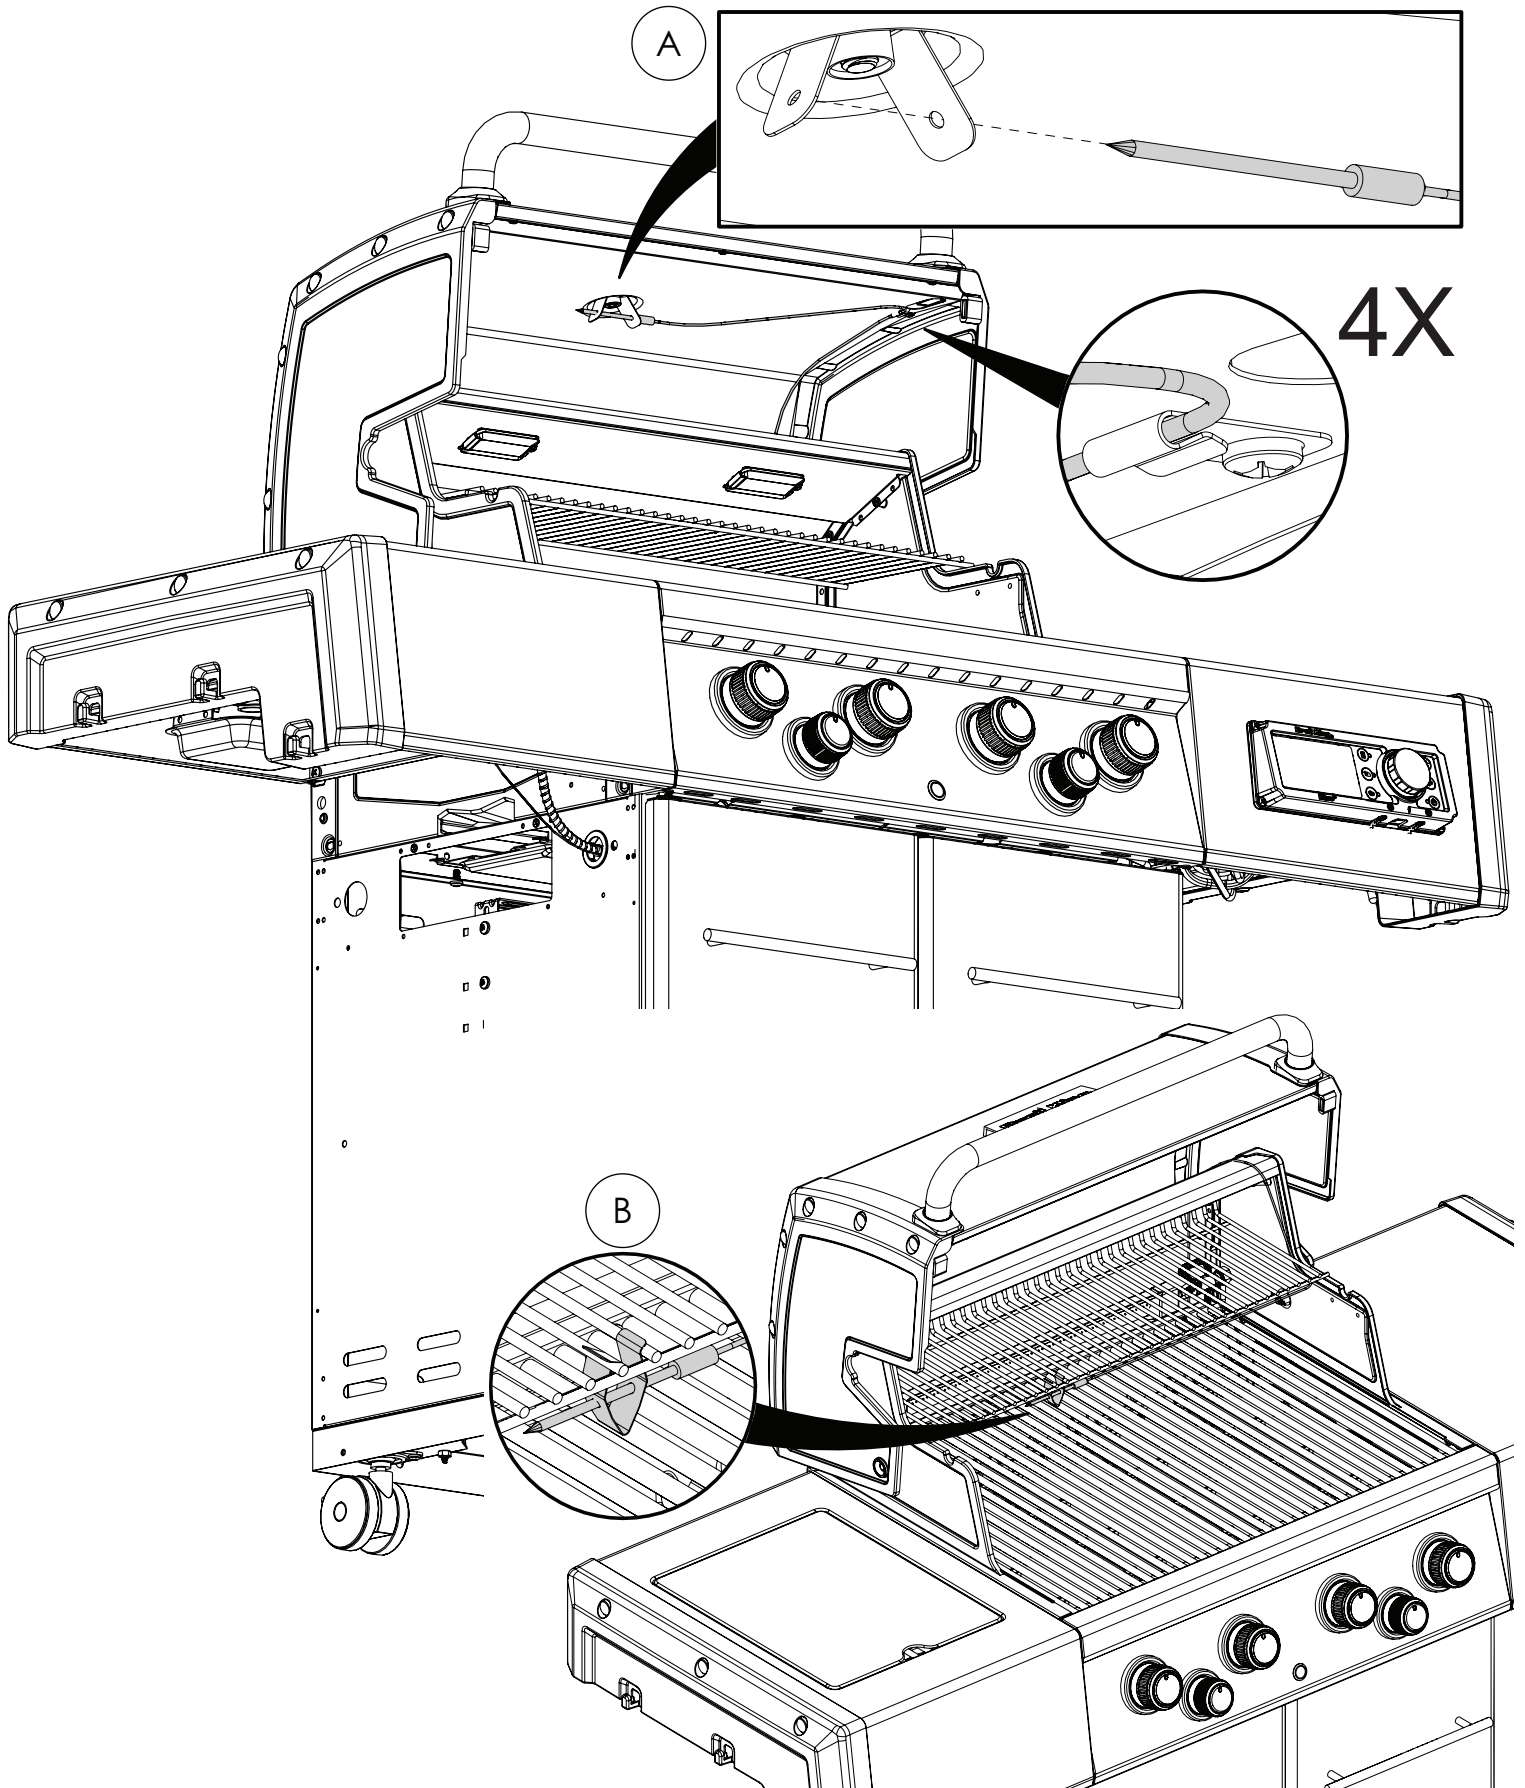

28

(1)

29

(1)

30

(1)

33

PARTS LIST / LISTE DES PIÈCES

PARTS LIST / LISTE DES PIÈCES

<u>KEY #</u>	<u>ITEM #</u>	<u>DESCRIPTION</u>	<u>DESCRIPTION</u>	<u>6872-47</u>	<u>6873-47</u>
172	S15508	ELECTRODE	ELECTRODE	1	1
173	S21362	SPRING	RESSORT	1	1
177	Y-29299S	SCREW #10-24 X 5/8	VIS #10-24 X 5/8	4	4
180	S35095	SCREW #10-24 X 5/8	VIS #10-24 X 5/8	2	2
182	25020-71	OVEN LIGHT	LUMIERE DE FOUR	2	2
183	25080-41	POWER CORD	RALLONGE ÉLECTRIQUE	1	1
185	25030-72	HARNESS - OVEN LIGHTS	LE FIL ÉLECTRIQUE - LUMIERE DE FOUR	1	1
186	Y-12865	SCREW 1/4-20 X 3/4	VIS 1/4-20 X 3/4	26	26
188	25051-70	HARNESS - SOLENOID	LE FIL ÉLECTRIQUE - SOLÉNOÏDE	1	1
189	25080-34	CONNECTOR - CONTROLLER	CONNECTEUR	1	1
190	25020-79	HARNESS - LED LIGHT	DIODES ÉLECTROLUMINESCENTES	1	1
193	SP11-25	LID BUMPER	BUTOIR DU COUVERCLE	2	2
194	29305-72A	HARNESS EXTENSION	FIL D'EXTENSION	1	1
195	45301-951	TEMPERATURE PROBE	SONDE DE TEMPÉRATURE	1	1
196	25050-73	HARNESS - OVEN LIGHT	LE FIL ÉLECTRIQUE	1	1
197	42309-64A	MEAT PROBE	SONDE À VIANDE	2	2
199	43209-88	CONTROLLER GASKET	JOINT DU CONTRÔLEUR	1	1
200	43209-91A	CONTROLLER	LE CONTRÔLEUR	1	1