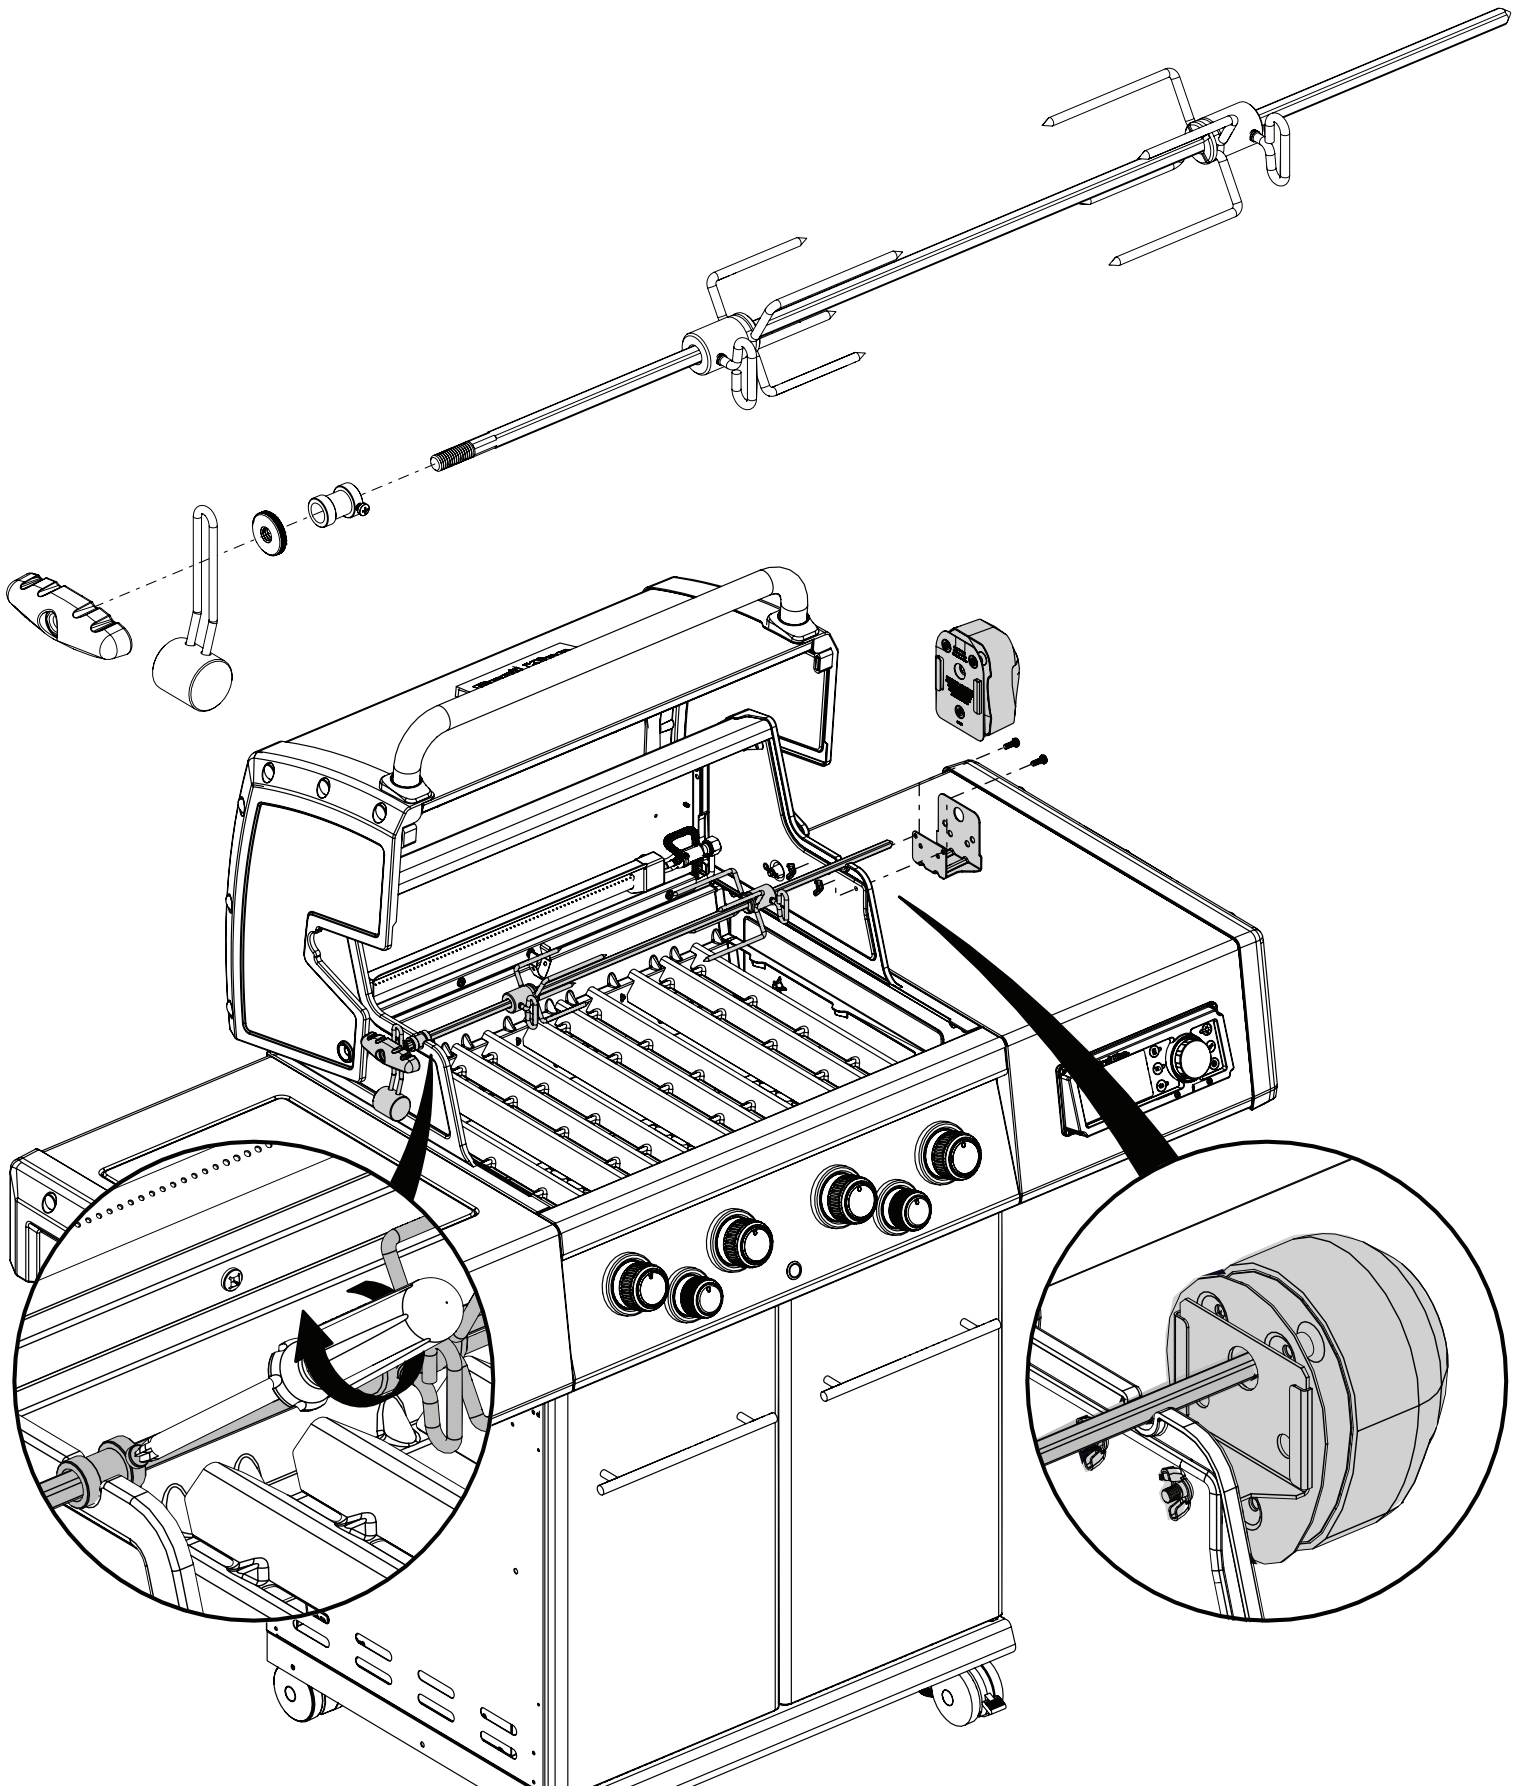

28

(1)

29

(1)

30

(1)

33

PARTS LIST / LISTE DES PIÈCES

PARTS LIST / LISTE DES PIÈCES

<u>KEY #</u>	<u>ITEM #</u>	<u>DESCRIPTION</u>	<u>DESCRIPTION</u>	<u>6872-47</u>	<u>6873-47</u>
172	S15508	ELECTRODE	ELECTRODE	1	1
173	S21362	SPRING	RESSORT	1	1
177	Y-29299S	SCREW #10-24 X 5/8	VIS #10-24 X 5/8	4	4
180	S35095	SCREW #10-24 X 5/8	VIS #10-24 X 5/8	2	2
182	25020-71	OVEN LIGHT	LUMIERE DE FOUR	2	2
183	25080-41	POWER CORD	RALLONGE ÉLECTRIQUE	1	1
185	25030-72	HARNESS - OVEN LIGHTS	LE FIL ÉLECTRIQUE - LUMIERE DE FOUR	1	1
186	Y-12865	SCREW 1/4-20 X 3/4	VIS 1/4-20 X 3/4	26	26
188	25051-70	HARNESS - SOLENOID	LE FIL ÉLECTRIQUE - SOLÉNOÏDE	1	1
189	25080-34	CONNECTOR - CONTROLLER	CONNECTEUR	1	1
190	25020-79	HARNESS - LED LIGHT	DIODES ÉLECTROLUMINESCENTES	1	1
193	SP11-25	LID BUMPER	BUTOIR DU COUVERCLE	2	2
194	29305-72A	HARNESS EXTENSION	FIL D'EXTENSION	1	1
195	45301-951	TEMPERATURE PROBE	SONDE DE TEMPÉRATURE	1	1
196	25050-73	HARNESS - OVEN LIGHT	LE FIL ÉLECTRIQUE	1	1
197	42309-64A	MEAT PROBE	SONDE À VIANDE	2	2
199	43209-88	CONTROLLER GASKET	JOINT DU CONTRÔLEUR	1	1
200	43209-91A	CONTROLLER	LE CONTRÔLEUR	1	1