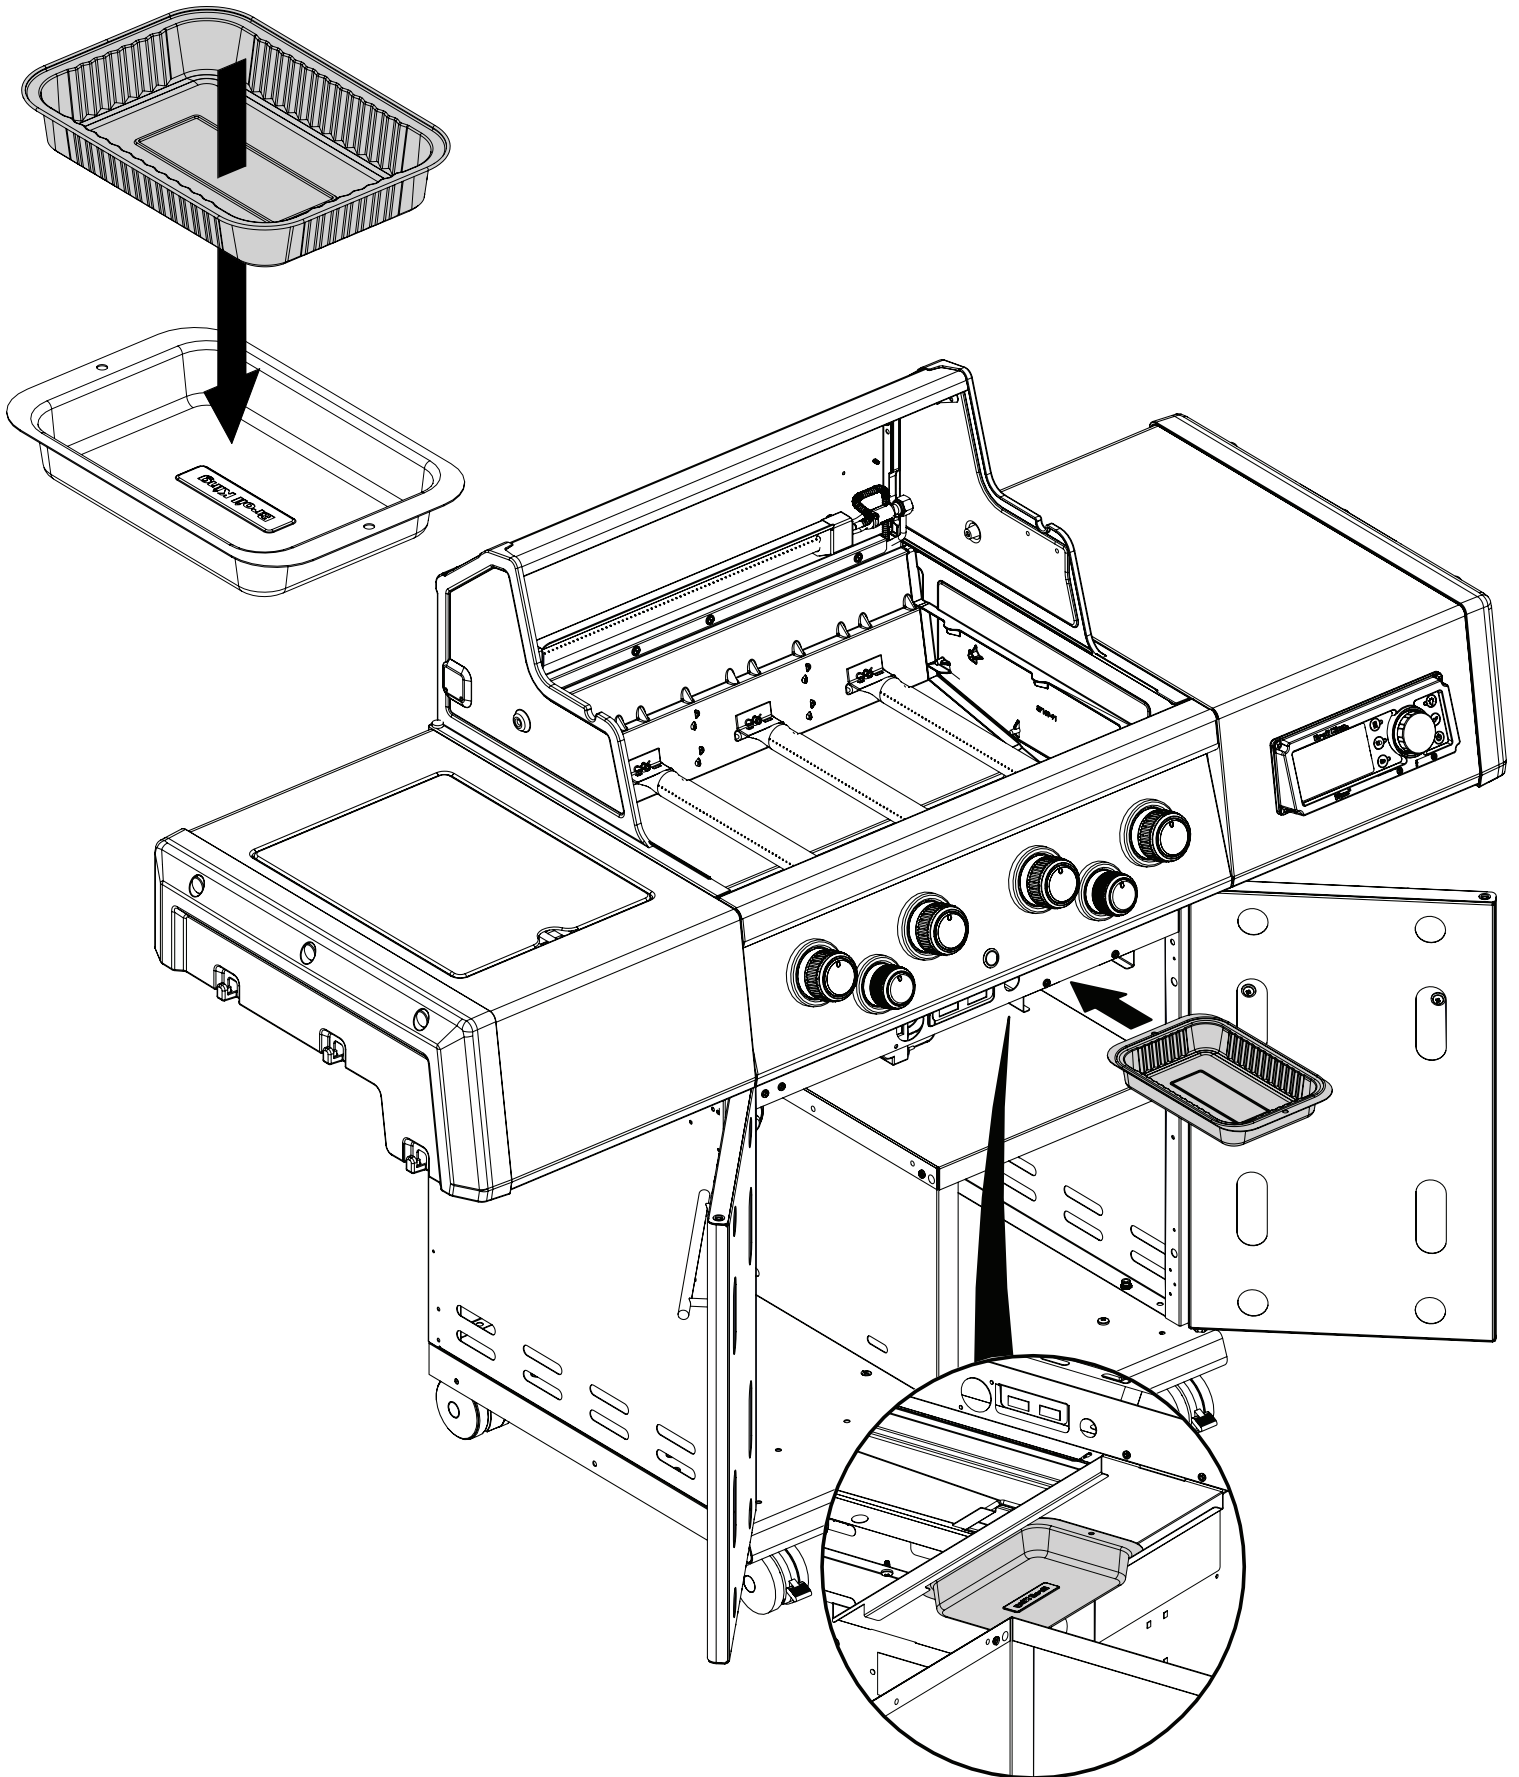

28

(1)

29

(1)

30

(1)

33

PARTS LIST / LISTE DES PIÈCES

PARTS LIST / LISTE DES PIÈCES

<u>KEY #</u>	<u>ITEM #</u>	<u>DESCRIPTION</u>	<u>DESCRIPTION</u>	<u>6872-47</u>	<u>6873-47</u>
172	S15508	ELECTRODE	ELECTRODE	1	1
173	S21362	SPRING	RESSORT	1	1
177	Y-29299S	SCREW #10-24 X 5/8	VIS #10-24 X 5/8	4	4
180	S35095	SCREW #10-24 X 5/8	VIS #10-24 X 5/8	2	2
182	25020-71	OVEN LIGHT	LUMIERE DE FOUR	2	2
183	25080-41	POWER CORD	RALLONGE ÉLECTRIQUE	1	1
185	25030-72	HARNESS - OVEN LIGHTS	LE FIL ÉLECTRIQUE - LUMIERE DE FOUR	1	1
186	Y-12865	SCREW 1/4-20 X 3/4	VIS 1/4-20 X 3/4	26	26
188	25051-70	HARNESS - SOLENOID	LE FIL ÉLECTRIQUE - SOLÉNOÏDE	1	1
189	25080-34	CONNECTOR - CONTROLLER	CONNECTEUR	1	1
190	25020-79	HARNESS - LED LIGHT	DIODES ÉLECTROLUMINESCENTES	1	1
193	SP11-25	LID BUMPER	BUTOIR DU COUVERCLE	2	2
194	29305-72A	HARNESS EXTENSION	FIL D'EXTENSION	1	1
195	45301-951	TEMPERATURE PROBE	SONDE DE TEMPÉRATURE	1	1
196	25050-73	HARNESS - OVEN LIGHT	LE FIL ÉLECTRIQUE	1	1
197	42309-64A	MEAT PROBE	SONDE À VIANDE	2	2
199	43209-88	CONTROLLER GASKET	JOINT DU CONTRÔLEUR	1	1
200	43209-91A	CONTROLLER	LE CONTRÔLEUR	1	1