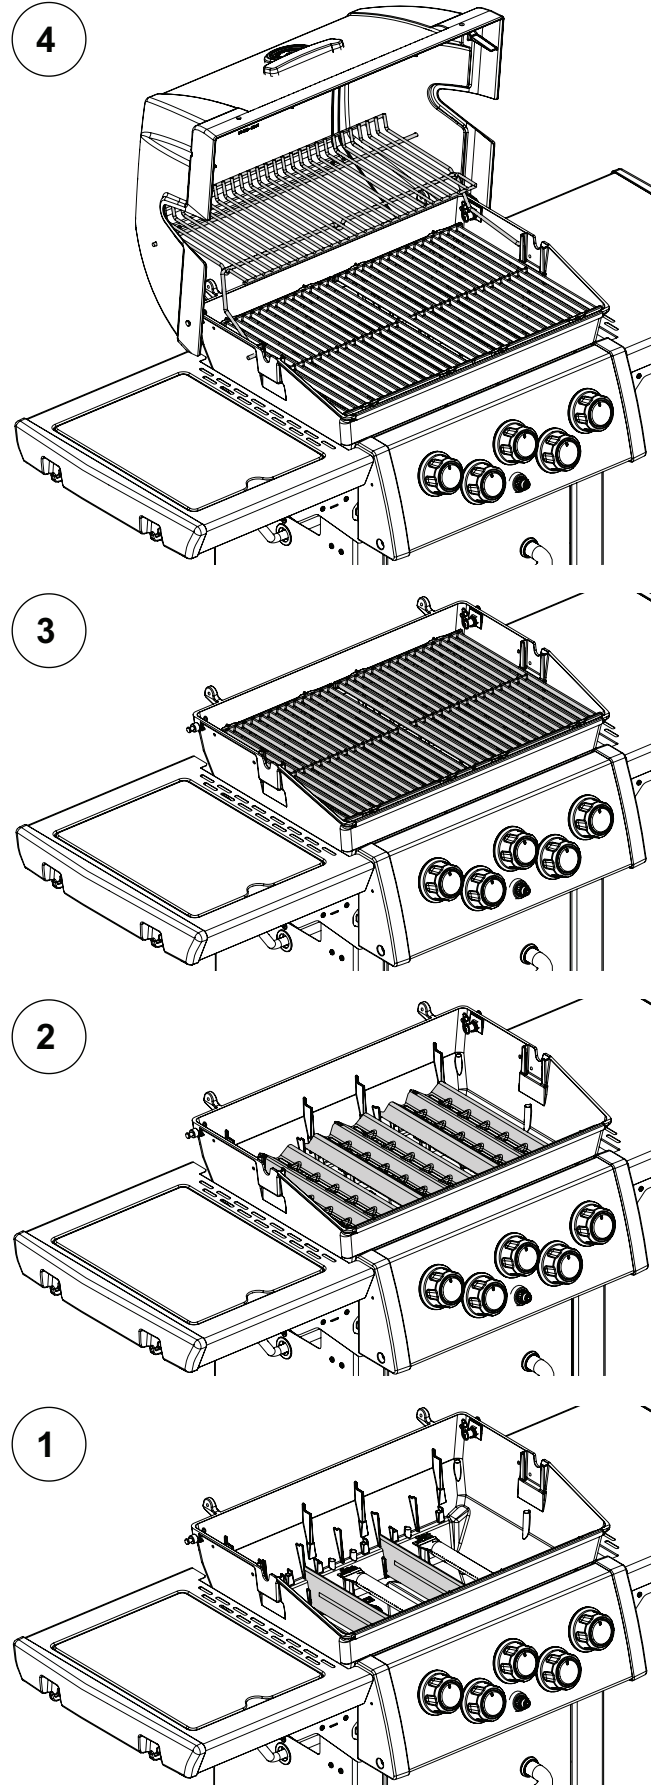

17

20

21

22

23

PARTS LIST / LISTE DES PIECES

<u>KEY #</u>	<u>ITEM #</u>	<u>DESCRIPTION</u>	<u>DESCRIPTION</u>	<u>8342-54</u>	<u>8342-57</u>	<u>8342-64</u>	<u>8342-67</u>	<u>8342-84</u>	<u>8342-87</u>
1	10909-E340	CASTING BOTTOM	FOND DU FOYER	1	1	1	1	1	1
2	10473-E341	CASTING TOP	COUVERCLE DU GRIL	1	1	1	1	1	1
3	10081-BK630	NAMEPLATE	PLAQUE D'IDENTIFICATION	1	1	1	1	1	1
4	10958-E340A	TOP CASTING INSERT	PANNEAU DE COUVERCLE	1	1	1	1	1	1
5	10571-6	HEAT INDICATOR	INDICATEUR DE CHALEUR	1	1	1	1	1	1
6	10240-15	HINGE PIN	GOUILLE DE CHARNIÈRE	2	2	2	2	2	2
6A	S21237	HINGE SPACER	ENTRETOISE DE CHARNIÈRE	2	2	2	2	2	2
7	S21233	HITCH PIN CLIP	ATTACHE DE CHEVILLE	2	2	2	2	2	2
8	Y-11544S	SCREW - BURNER	VIS - BRÛLEUR	3	3	3	3	3	3
8A	S21242	HITCH PIN CLIP - BURNER	ATTACHE DE CHEVILLE	3	3	3	3	3	3
9	10225-T356	GRID	GRILLE	2	2	2	2	2	2
10	10222-E400	FLAV-R-WAVE™	FLAV-R-WAVE™	3	3	3	3	3	3
11	10225-E341	GRID - WARMING RACK	GRILLE	1	1	1	1	1	1
12	10222-E301	DIVIDER	DIVISEUR	2	2	2	2	2	2
13	10184-R83	BOSS EXTENSION	CROCHET DE RALLONGEMENT	1	1	1	1	1	1
15	10390-E20LP	BURNER	BRÛLEUR	3	•	3	•	3	•
	10390-E20NG	BURNER	BRÛLEUR	•	3	•	3	•	3
17	10342-245	ELECTRONIC IGNITOR	ALLUMEUR ÉLECTRONIQUE	1	1	•	•	•	•
	10342-246	ELECTRONIC IGNITOR	ALLUMEUR ÉLECTRONIQUE	•	•	1	1	•	•
	10342-247	ELECTRONIC IGNITOR	ALLUMEUR ÉLECTRONIQUE	•	•	•	•	1	1
18	10342-E12	ELECTRODE	ELECTRODE	2	2	2	2	2	2
19	20224-903A	COLLECTOR BOX	BOÎTE DE COLLECTEUR	1	1	1	1	1	1
20	10111-16A	HOSE	TUYAU	1	1	1	1	1	1
21	29004-014	CONTROL ASSEMBLY - LP	ASSEMBLÉE DE CONTROLE	1	•	•	•	•	•
	29004-017	CONTROL ASSEMBLY - NG	ASSEMBLÉE DE CONTROLE	•	•	•	•	•	•
	29004-034	CONTROL ASSEMBLY - LP	ASSEMBLÉE DE CONTROLE	•	1	•	•	•	•
	29004-037	CONTROL ASSEMBLY - NG	ASSEMBLÉE DE CONTROLE	•	•	•	•	•	•
	29004-074	CONTROL ASSEMBLY - LP	ASSEMBLÉE DE CONTROLE	•	•	•	•	1	•
	29004-077	CONTROL ASSEMBLY - NG	ASSEMBLÉE DE CONTROLE	•	•	•	•	•	1
21A	S13470-091	HOSE-SIDE BURNER LP	TUYAU DU BRÛLEUR LATERAL	•	•	1	•	1	•
	S13470-132	HOSE-SIDE BURNER NG	TUYAU DU BRÛLEUR LATERAL	•	•	•	1	•	1
21B	Y-11230	COTTER PIN	ATTACHE DE CHEVILLE	•	•	1	1	1	1
21C	10110-34	TUBE-REAR BURNER ASSY	TUBE DE BRÛLEUR ARRIÈRE	•	•	•	•	1	1
22	10114-16	HOSE & REGULATOR LP	TUYAU ET REGULATEUR PL	1	•	1	•	1	•
	10111-K45	HOSE NATURAL GAS	TUYAU (GAZ NATUREL)	•	1	•	1	•	1
23	10471-K431	CONTROL KNOB	BOUTON DE CONTROLE	3	3	3	3	3	3
24	10471-K431	CONTROL KNOB	BOUTON DE CONTROLE	•	•	1	1	2	2
30	10194-F134MON	CONTROL COVER	PANNEAU DE CONTROLE	1	•	•	•	•	•
	10194-F154MON	CONTROL COVER	PANNEAU DE CONTROLE	•	•	1	1	•	•
	10194-F194MON	CONTROL COVER	PANNEAU DE CONTROLE	•	•	•	•	1	1
31	10711-E34	EDGE CAP	PAC DE BORD	1	1	1	1	1	1
32	10711-E33	EDGE CAP	PAC DE BORD	1	1	1	1	1	1
33	10184-E96	RADIATION SHIELD	ÉCRAN DE CHALEUR	1	1	1	1	1	1