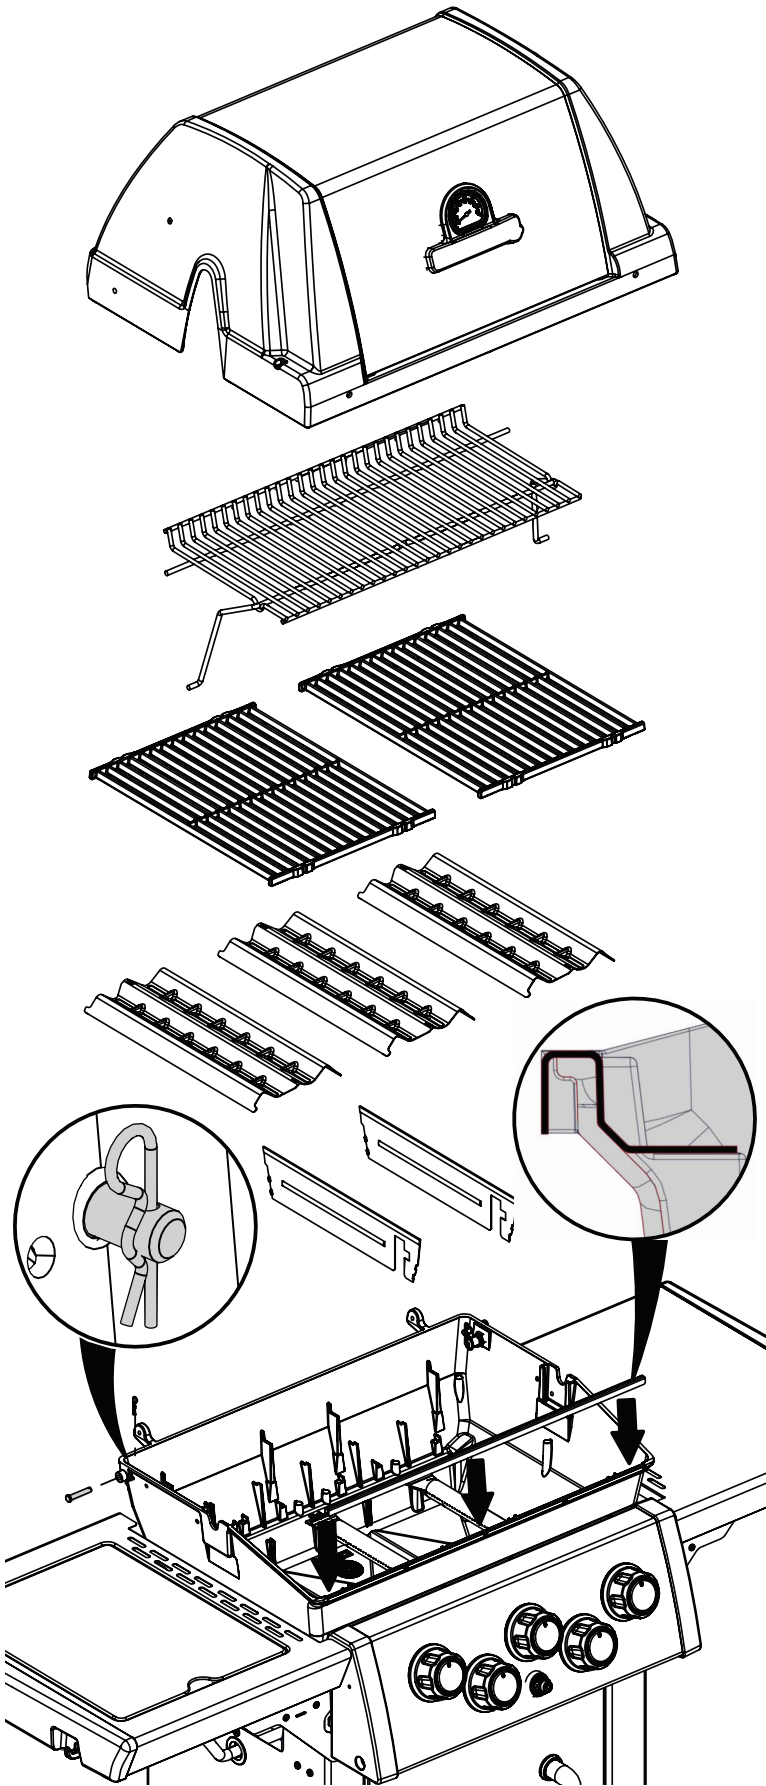

17

20

21

22

23

PARTS LIST / LISTE DES PIECES

<u>KEY #</u>	<u>ITEM #</u>	<u>DESCRIPTION</u>	<u>DESCRIPTION</u>	<u>8342-54</u>	<u>8342-57</u>	<u>8342-64</u>	<u>8342-67</u>	<u>8342-84</u>	<u>8342-87</u>
1	10909-E340	CASTING BOTTOM	FOND DU FOYER	1	1	1	1	1	1
2	10473-E341	CASTING TOP	COUVERCLE DU GRIL	1	1	1	1	1	1
3	10081-BK630	NAMEPLATE	PLAQUE D'IDENTIFICATION	1	1	1	1	1	1
4	10958-E340A	TOP CASTING INSERT	PANNEAU DE COUVERCLE	1	1	1	1	1	1
5	10571-6	HEAT INDICATOR	INDICATEUR DE CHALEUR	1	1	1	1	1	1
6	10240-15	HINGE PIN	GOUILLE DE CHARNIÈRE	2	2	2	2	2	2
6A	S21237	HINGE SPACER	ENTRETOISE DE CHARNIÈRE	2	2	2	2	2	2
7	S21233	HITCH PIN CLIP	ATTACHE DE CHEVILLE	2	2	2	2	2	2
8	Y-11544S	SCREW - BURNER	VIS - BRÛLEUR	3	3	3	3	3	3
8A	S21242	HITCH PIN CLIP - BURNER	ATTACHE DE CHEVILLE	3	3	3	3	3	3
9	10225-T356	GRID	GRILLE	2	2	2	2	2	2
10	10222-E400	FLAV-R-WAVE™	FLAV-R-WAVE™	3	3	3	3	3	3
11	10225-E341	GRID - WARMING RACK	GRILLE	1	1	1	1	1	1
12	10222-E301	DIVIDER	DIVISEUR	2	2	2	2	2	2
13	10184-R83	BOSS EXTENSION	CROCHET DE RALLONGEMENT	1	1	1	1	1	1
15	10390-E20LP	BURNER	BRÛLEUR	3	•	3	•	3	•
	10390-E20NG	BURNER	BRÛLEUR	•	3	•	3	•	3
17	10342-245	ELECTRONIC IGNITOR	ALLUMEUR ÉLECTRONIQUE	1	1	•	•	•	•
	10342-246	ELECTRONIC IGNITOR	ALLUMEUR ÉLECTRONIQUE	•	•	1	1	•	•
	10342-247	ELECTRONIC IGNITOR	ALLUMEUR ÉLECTRONIQUE	•	•	•	•	1	1
18	10342-E12	ELECTRODE	ELECTRODE	2	2	2	2	2	2
19	20224-903A	COLLECTOR BOX	BOÎTE DE COLLECTEUR	1	1	1	1	1	1
20	10111-16A	HOSE	TUYAU	1	1	1	1	1	1
21	29004-014	CONTROL ASSEMBLY - LP	ASSEMBLÉE DE CONTROLE	1	•	•	•	•	•
	29004-017	CONTROL ASSEMBLY - NG	ASSEMBLÉE DE CONTROLE	•	•	•	•	•	•
	29004-034	CONTROL ASSEMBLY - LP	ASSEMBLÉE DE CONTROLE	•	1	•	•	•	•
	29004-037	CONTROL ASSEMBLY - NG	ASSEMBLÉE DE CONTROLE	•	•	•	•	•	•
	29004-074	CONTROL ASSEMBLY - LP	ASSEMBLÉE DE CONTROLE	•	•	•	•	1	•
	29004-077	CONTROL ASSEMBLY - NG	ASSEMBLÉE DE CONTROLE	•	•	•	•	•	1
21A	S13470-091	HOSE-SIDE BURNER LP	TUYAU DU BRÛLEUR LATERAL	•	•	1	•	1	•
	S13470-132	HOSE-SIDE BURNER NG	TUYAU DU BRÛLEUR LATERAL	•	•	•	1	•	1
21B	Y-11230	COTTER PIN	ATTACHE DE CHEVILLE	•	•	1	1	1	1
21C	10110-34	TUBE-REAR BURNER ASSY	TUBE DE BRÛLEUR ARRIÈRE	•	•	•	•	1	1
22	10114-16	HOSE & REGULATOR LP	TUYAU ET REGULATEUR PL	1	•	1	•	1	•
	10111-K45	HOSE NATURAL GAS	TUYAU (GAZ NATUREL)	•	1	•	1	•	1
23	10471-K431	CONTROL KNOB	BOUTON DE CONTROLE	3	3	3	3	3	3
24	10471-K431	CONTROL KNOB	BOUTON DE CONTROLE	•	•	1	1	2	2
30	10194-F134MON	CONTROL COVER	PANNEAU DE CONTROLE	1	•	•	•	•	•
	10194-F154MON	CONTROL COVER	PANNEAU DE CONTROLE	•	•	1	1	•	•
	10194-F194MON	CONTROL COVER	PANNEAU DE CONTROLE	•	•	•	•	1	1
31	10711-E34	EDGE CAP	PAC DE BORD	1	1	1	1	1	1
32	10711-E33	EDGE CAP	PAC DE BORD	1	1	1	1	1	1
33	10184-E96	RADIATION SHIELD	ÉCRAN DE CHALEUR	1	1	1	1	1	1