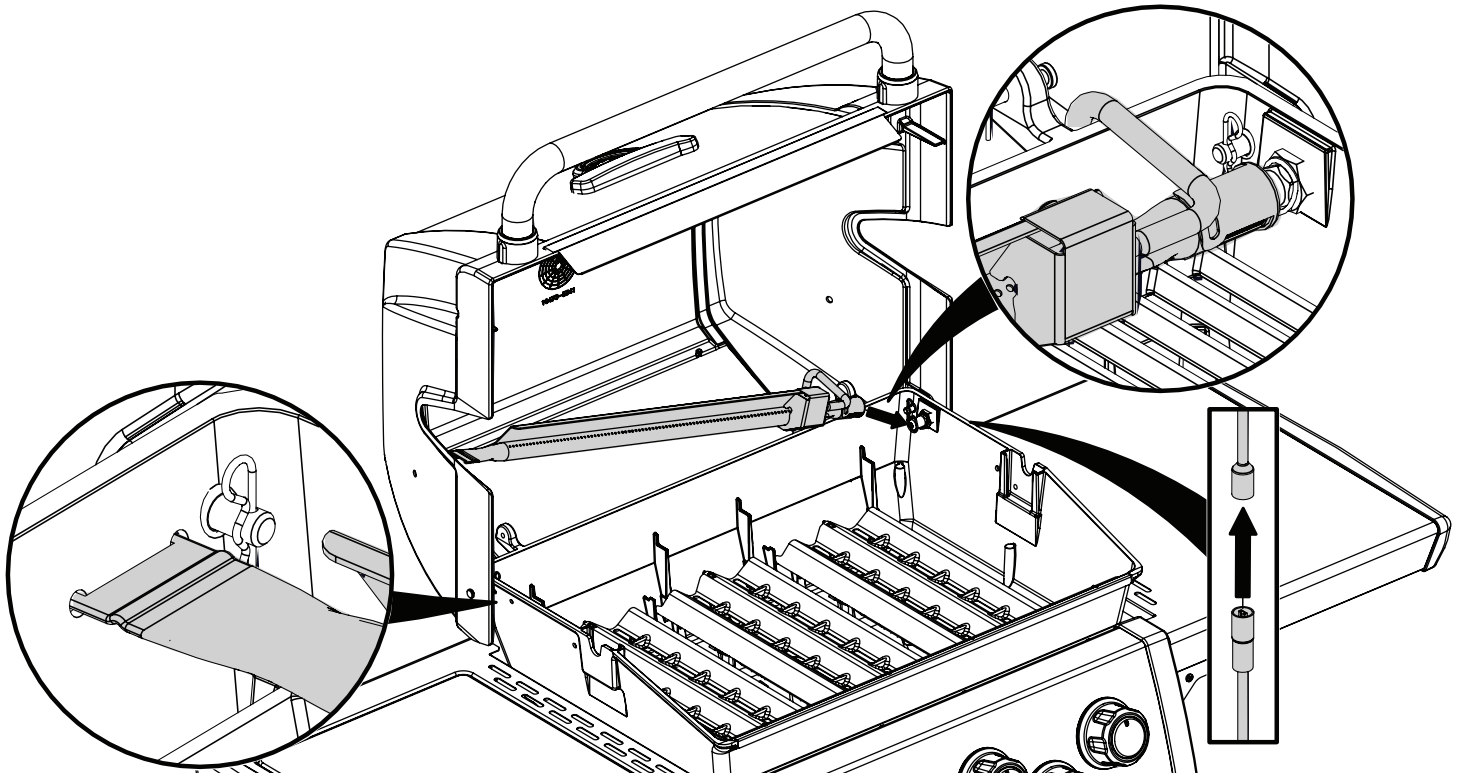

17

20

21

22

23

PARTS LIST / LISTE DES PIECES

<u>KEY #</u>	<u>ITEM #</u>	<u>DESCRIPTION</u>	<u>DESCRIPTION</u>	<u>8342-54</u>	<u>8342-57</u>	<u>8342-64</u>	<u>8342-67</u>	<u>8342-84</u>	<u>8342-87</u>
1	10909-E340	CASTING BOTTOM	FOND DU FOYER	1	1	1	1	1	1
2	10473-E341	CASTING TOP	COUVERCLE DU GRIL	1	1	1	1	1	1
3	10081-BK630	NAMEPLATE	PLAQUE D'IDENTIFICATION	1	1	1	1	1	1
4	10958-E340A	TOP CASTING INSERT	PANNEAU DE COUVERCLE	1	1	1	1	1	1
5	10571-6	HEAT INDICATOR	INDICATEUR DE CHALEUR	1	1	1	1	1	1
6	10240-15	HINGE PIN	GOUILLE DE CHARNIÈRE	2	2	2	2	2	2
6A	S21237	HINGE SPACER	ENTRETOISE DE CHARNIÈRE	2	2	2	2	2	2
7	S21233	HITCH PIN CLIP	ATTACHE DE CHEVILLE	2	2	2	2	2	2
8	Y-11544S	SCREW - BURNER	VIS - BRÛLEUR	3	3	3	3	3	3
8A	S21242	HITCH PIN CLIP - BURNER	ATTACHE DE CHEVILLE	3	3	3	3	3	3
9	10225-T356	GRID	GRILLE	2	2	2	2	2	2
10	10222-E400	FLAV-R-WAVE™	FLAV-R-WAVE™	3	3	3	3	3	3
11	10225-E341	GRID - WARMING RACK	GRILLE	1	1	1	1	1	1
12	10222-E301	DIVIDER	DIVISEUR	2	2	2	2	2	2
13	10184-R83	BOSS EXTENSION	CROCHET DE RALLONGEMENT	1	1	1	1	1	1
15	10390-E20LP	BURNER	BRÛLEUR	3	•	3	•	3	•
	10390-E20NG	BURNER	BRÛLEUR	•	3	•	3	•	3
17	10342-245	ELECTRONIC IGNITOR	ALLUMEUR ÉLECTRONIQUE	1	1	•	•	•	•
	10342-246	ELECTRONIC IGNITOR	ALLUMEUR ÉLECTRONIQUE	•	•	1	1	•	•
	10342-247	ELECTRONIC IGNITOR	ALLUMEUR ÉLECTRONIQUE	•	•	•	•	1	1
18	10342-E12	ELECTRODE	ELECTRODE	2	2	2	2	2	2
19	20224-903A	COLLECTOR BOX	BOÎTE DE COLLECTEUR	1	1	1	1	1	1
20	10111-16A	HOSE	TUYAU	1	1	1	1	1	1
21	29004-014	CONTROL ASSEMBLY - LP	ASSEMBLÉE DE CONTROLE	1	•	•	•	•	•
	29004-017	CONTROL ASSEMBLY - NG	ASSEMBLÉE DE CONTROLE	•	•	•	•	•	•
	29004-034	CONTROL ASSEMBLY - LP	ASSEMBLÉE DE CONTROLE	•	1	•	•	•	•
	29004-037	CONTROL ASSEMBLY - NG	ASSEMBLÉE DE CONTROLE	•	•	•	•	•	•
	29004-074	CONTROL ASSEMBLY - LP	ASSEMBLÉE DE CONTROLE	•	•	•	•	1	•
	29004-077	CONTROL ASSEMBLY - NG	ASSEMBLÉE DE CONTROLE	•	•	•	•	•	1
21A	S13470-091	HOSE-SIDE BURNER LP	TUYAU DU BRÛLEUR LATERAL	•	•	1	•	1	•
	S13470-132	HOSE-SIDE BURNER NG	TUYAU DU BRÛLEUR LATERAL	•	•	•	1	•	1
21B	Y-11230	COTTER PIN	ATTACHE DE CHEVILLE	•	•	1	1	1	1
21C	10110-34	TUBE-REAR BURNER ASSY	TUBE DE BRÛLEUR ARRIÈRE	•	•	•	•	1	1
22	10114-16	HOSE & REGULATOR LP	TUYAU ET REGULATEUR PL	1	•	1	•	1	•
	10111-K45	HOSE NATURAL GAS	TUYAU (GAZ NATUREL)	•	1	•	1	•	1
23	10471-K431	CONTROL KNOB	BOUTON DE CONTROLE	3	3	3	3	3	3
24	10471-K431	CONTROL KNOB	BOUTON DE CONTROLE	•	•	1	1	2	2
30	10194-F134MON	CONTROL COVER	PANNEAU DE CONTROLE	1	•	•	•	•	•
	10194-F154MON	CONTROL COVER	PANNEAU DE CONTROLE	•	•	1	1	•	•
	10194-F194MON	CONTROL COVER	PANNEAU DE CONTROLE	•	•	•	•	1	1
31	10711-E34	EDGE CAP	PAC DE BORD	1	1	1	1	1	1
32	10711-E33	EDGE CAP	PAC DE BORD	1	1	1	1	1	1
33	10184-E96	RADIATION SHIELD	ÉCRAN DE CHALEUR	1	1	1	1	1	1