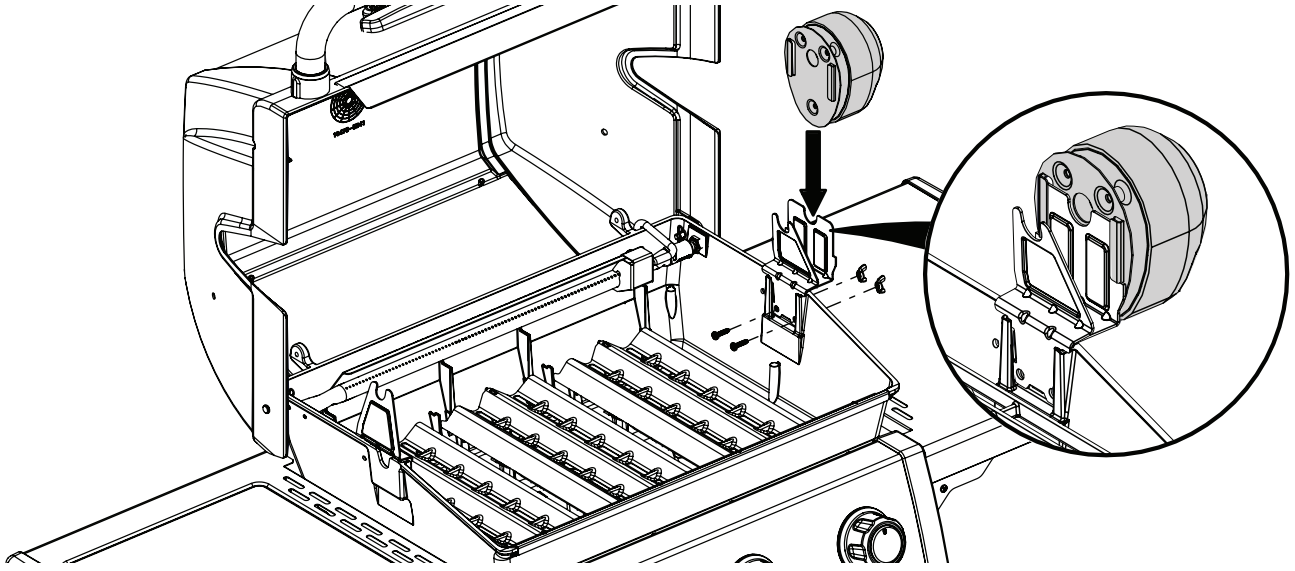

17

20

21

22

23

PARTS LIST / LISTE DES PIECES

<u>KEY #</u>	<u>ITEM #</u>	<u>DESCRIPTION</u>	<u>DESCRIPTION</u>	<u>8342-54</u>	<u>8342-57</u>	<u>8342-64</u>	<u>8342-67</u>	<u>8342-84</u>	<u>8342-87</u>
1	10909-E340	CASTING BOTTOM	FOND DU FOYER	1	1	1	1	1	1
2	10473-E341	CASTING TOP	COUVERCLE DU GRIL	1	1	1	1	1	1
3	10081-BK630	NAMEPLATE	PLAQUE D'IDENTIFICATION	1	1	1	1	1	1
4	10958-E340A	TOP CASTING INSERT	PANNEAU DE COUVERCLE	1	1	1	1	1	1
5	10571-6	HEAT INDICATOR	INDICATEUR DE CHALEUR	1	1	1	1	1	1
6	10240-15	HINGE PIN	GOUILLE DE CHARNIÈRE	2	2	2	2	2	2
6A	S21237	HINGE SPACER	ENTRETOISE DE CHARNIÈRE	2	2	2	2	2	2
7	S21233	HITCH PIN CLIP	ATTACHE DE CHEVILLE	2	2	2	2	2	2
8	Y-11544S	SCREW - BURNER	VIS - BRÛLEUR	3	3	3	3	3	3
8A	S21242	HITCH PIN CLIP - BURNER	ATTACHE DE CHEVILLE	3	3	3	3	3	3
9	10225-T356	GRID	GRILLE	2	2	2	2	2	2
10	10222-E400	FLAV-R-WAVE™	FLAV-R-WAVE™	3	3	3	3	3	3
11	10225-E341	GRID - WARMING RACK	GRILLE	1	1	1	1	1	1
12	10222-E301	DIVIDER	DIVISEUR	2	2	2	2	2	2
13	10184-R83	BOSS EXTENSION	CROCHET DE RALLONGEMENT	1	1	1	1	1	1
15	10390-E20LP	BURNER	BRÛLEUR	3	•	3	•	3	•
	10390-E20NG	BURNER	BRÛLEUR	•	3	•	3	•	3
17	10342-245	ELECTRONIC IGNITOR	ALLUMEUR ÉLECTRONIQUE	1	1	•	•	•	•
	10342-246	ELECTRONIC IGNITOR	ALLUMEUR ÉLECTRONIQUE	•	•	1	1	•	•
	10342-247	ELECTRONIC IGNITOR	ALLUMEUR ÉLECTRONIQUE	•	•	•	•	1	1
18	10342-E12	ELECTRODE	ELECTRODE	2	2	2	2	2	2
19	20224-903A	COLLECTOR BOX	BOÎTE DE COLLECTEUR	1	1	1	1	1	1
20	10111-16A	HOSE	TUYAU	1	1	1	1	1	1
21	29004-014	CONTROL ASSEMBLY - LP	ASSEMBLÉE DE CONTROLE	1	•	•	•	•	•
	29004-017	CONTROL ASSEMBLY - NG	ASSEMBLÉE DE CONTROLE	•	•	•	•	•	•
	29004-034	CONTROL ASSEMBLY - LP	ASSEMBLÉE DE CONTROLE	•	1	•	•	•	•
	29004-037	CONTROL ASSEMBLY - NG	ASSEMBLÉE DE CONTROLE	•	•	•	•	•	•
	29004-074	CONTROL ASSEMBLY - LP	ASSEMBLÉE DE CONTROLE	•	•	•	•	1	•
	29004-077	CONTROL ASSEMBLY - NG	ASSEMBLÉE DE CONTROLE	•	•	•	•	•	1
21A	S13470-091	HOSE-SIDE BURNER LP	TUYAU DU BRÛLEUR LATERAL	•	•	1	•	1	•
	S13470-132	HOSE-SIDE BURNER NG	TUYAU DU BRÛLEUR LATERAL	•	•	•	1	•	1
21B	Y-11230	COTTER PIN	ATTACHE DE CHEVILLE	•	•	1	1	1	1
21C	10110-34	TUBE-REAR BURNER ASSY	TUBE DE BRÛLEUR ARRIÈRE	•	•	•	•	1	1
22	10114-16	HOSE & REGULATOR LP	TUYAU ET REGULATEUR PL	1	•	1	•	1	•
	10111-K45	HOSE NATURAL GAS	TUYAU (GAZ NATUREL)	•	1	•	1	•	1
23	10471-K431	CONTROL KNOB	BOUTON DE CONTROLE	3	3	3	3	3	3
24	10471-K431	CONTROL KNOB	BOUTON DE CONTROLE	•	•	1	1	2	2
30	10194-F134MON	CONTROL COVER	PANNEAU DE CONTROLE	1	•	•	•	•	•
	10194-F154MON	CONTROL COVER	PANNEAU DE CONTROLE	•	•	1	1	•	•
	10194-F194MON	CONTROL COVER	PANNEAU DE CONTROLE	•	•	•	•	1	1
31	10711-E34	EDGE CAP	PAC DE BORD	1	1	1	1	1	1
32	10711-E33	EDGE CAP	PAC DE BORD	1	1	1	1	1	1
33	10184-E96	RADIATION SHIELD	ÉCRAN DE CHALEUR	1	1	1	1	1	1