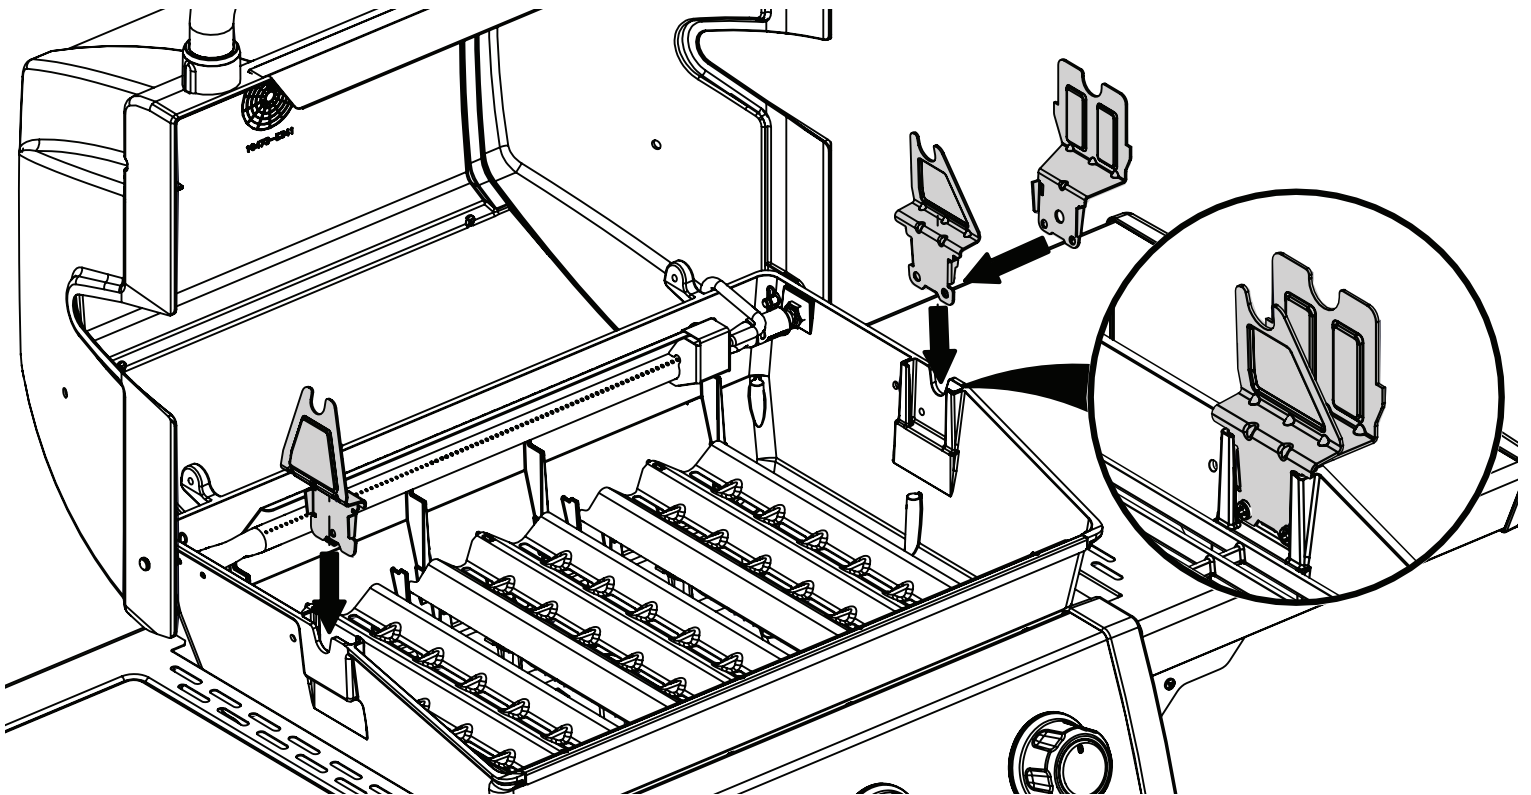

17

20

21

22

23

PARTS LIST / LISTE DES PIECES

<u>KEY #</u>	<u>ITEM #</u>	<u>DESCRIPTION</u>	<u>DESCRIPTION</u>	<u>8342-54</u>	<u>8342-57</u>	<u>8342-64</u>	<u>8342-67</u>	<u>8342-84</u>	<u>8342-87</u>
1	10909-E340	CASTING BOTTOM	FOND DU FOYER	1	1	1	1	1	1
2	10473-E341	CASTING TOP	COUVERCLE DU GRIL	1	1	1	1	1	1
3	10081-BK630	NAMEPLATE	PLAQUE D'IDENTIFICATION	1	1	1	1	1	1
4	10958-E340A	TOP CASTING INSERT	PANNEAU DE COUVERCLE	1	1	1	1	1	1
5	10571-6	HEAT INDICATOR	INDICATEUR DE CHALEUR	1	1	1	1	1	1
6	10240-15	HINGE PIN	GOUILLE DE CHARNIÈRE	2	2	2	2	2	2
6A	S21237	HINGE SPACER	ENTRETOISE DE CHARNIÈRE	2	2	2	2	2	2
7	S21233	HITCH PIN CLIP	ATTACHE DE CHEVILLE	2	2	2	2	2	2
8	Y-11544S	SCREW - BURNER	VIS - BRÛLEUR	3	3	3	3	3	3
8A	S21242	HITCH PIN CLIP - BURNER	ATTACHE DE CHEVILLE	3	3	3	3	3	3
9	10225-T356	GRID	GRILLE	2	2	2	2	2	2
10	10222-E400	FLAV-R-WAVE™	FLAV-R-WAVE™	3	3	3	3	3	3
11	10225-E341	GRID - WARMING RACK	GRILLE	1	1	1	1	1	1
12	10222-E301	DIVIDER	DIVISEUR	2	2	2	2	2	2
13	10184-R83	BOSS EXTENSION	CROCHET DE RALLONGEMENT	1	1	1	1	1	1
15	10390-E20LP	BURNER	BRÛLEUR	3	•	3	•	3	•
	10390-E20NG	BURNER	BRÛLEUR	•	3	•	3	•	3
17	10342-245	ELECTRONIC IGNITOR	ALLUMEUR ÉLECTRONIQUE	1	1	•	•	•	•
	10342-246	ELECTRONIC IGNITOR	ALLUMEUR ÉLECTRONIQUE	•	•	1	1	•	•
	10342-247	ELECTRONIC IGNITOR	ALLUMEUR ÉLECTRONIQUE	•	•	•	•	1	1
18	10342-E12	ELECTRODE	ELECTRODE	2	2	2	2	2	2
19	20224-903A	COLLECTOR BOX	BOÎTE DE COLLECTEUR	1	1	1	1	1	1
20	10111-16A	HOSE	TUYAU	1	1	1	1	1	1
21	29004-014	CONTROL ASSEMBLY - LP	ASSEMBLÉE DE CONTROLE	1	•	•	•	•	•
	29004-017	CONTROL ASSEMBLY - NG	ASSEMBLÉE DE CONTROLE	•	•	•	•	•	•
	29004-034	CONTROL ASSEMBLY - LP	ASSEMBLÉE DE CONTROLE	•	1	•	•	•	•
	29004-037	CONTROL ASSEMBLY - NG	ASSEMBLÉE DE CONTROLE	•	•	•	•	•	•
	29004-074	CONTROL ASSEMBLY - LP	ASSEMBLÉE DE CONTROLE	•	•	•	•	1	•
	29004-077	CONTROL ASSEMBLY - NG	ASSEMBLÉE DE CONTROLE	•	•	•	•	•	1
21A	S13470-091	HOSE-SIDE BURNER LP	TUYAU DU BRÛLEUR LATERAL	•	•	1	•	1	•
	S13470-132	HOSE-SIDE BURNER NG	TUYAU DU BRÛLEUR LATERAL	•	•	•	1	•	1
21B	Y-11230	COTTER PIN	ATTACHE DE CHEVILLE	•	•	1	1	1	1
21C	10110-34	TUBE-REAR BURNER ASSY	TUBE DE BRÛLEUR ARRIÈRE	•	•	•	•	1	1
22	10114-16	HOSE & REGULATOR LP	TUYAU ET REGULATEUR PL	1	•	1	•	1	•
	10111-K45	HOSE NATURAL GAS	TUYAU (GAZ NATUREL)	•	1	•	1	•	1
23	10471-K431	CONTROL KNOB	BOUTON DE CONTROLE	3	3	3	3	3	3
24	10471-K431	CONTROL KNOB	BOUTON DE CONTROLE	•	•	1	1	2	2
30	10194-F134MON	CONTROL COVER	PANNEAU DE CONTROLE	1	•	•	•	•	•
	10194-F154MON	CONTROL COVER	PANNEAU DE CONTROLE	•	•	1	1	•	•
	10194-F194MON	CONTROL COVER	PANNEAU DE CONTROLE	•	•	•	•	1	1
31	10711-E34	EDGE CAP	PAC DE BORD	1	1	1	1	1	1
32	10711-E33	EDGE CAP	PAC DE BORD	1	1	1	1	1	1
33	10184-E96	RADIATION SHIELD	ÉCRAN DE CHALEUR	1	1	1	1	1	1