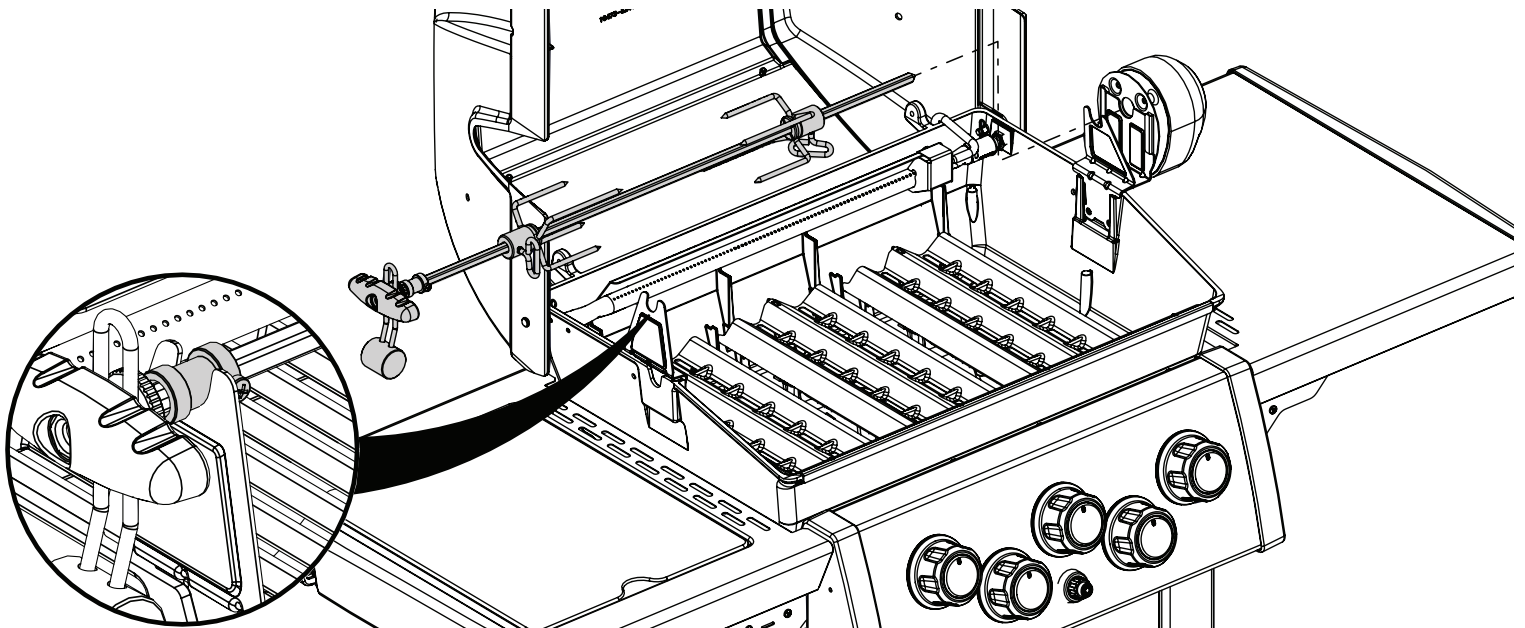

17

20

21

22

23

PARTS LIST / LISTE DES PIECES

<u>KEY #</u>	<u>ITEM #</u>	<u>DESCRIPTION</u>	<u>DESCRIPTION</u>	<u>8342-54</u>	<u>8342-57</u>	<u>8342-64</u>	<u>8342-67</u>	<u>8342-84</u>	<u>8342-87</u>
1	10909-E340	CASTING BOTTOM	FOND DU FOYER	1	1	1	1	1	1
2	10473-E341	CASTING TOP	COUVERCLE DU GRIL	1	1	1	1	1	1
3	10081-BK630	NAMEPLATE	PLAQUE D'IDENTIFICATION	1	1	1	1	1	1
4	10958-E340A	TOP CASTING INSERT	PANNEAU DE COUVERCLE	1	1	1	1	1	1
5	10571-6	HEAT INDICATOR	INDICATEUR DE CHALEUR	1	1	1	1	1	1
6	10240-15	HINGE PIN	GOUILLE DE CHARNIÈRE	2	2	2	2	2	2
6A	S21237	HINGE SPACER	ENTRETOISE DE CHARNIÈRE	2	2	2	2	2	2
7	S21233	HITCH PIN CLIP	ATTACHE DE CHEVILLE	2	2	2	2	2	2
8	Y-11544S	SCREW - BURNER	VIS - BRÛLEUR	3	3	3	3	3	3
8A	S21242	HITCH PIN CLIP - BURNER	ATTACHE DE CHEVILLE	3	3	3	3	3	3
9	10225-T356	GRID	GRILLE	2	2	2	2	2	2
10	10222-E400	FLAV-R-WAVE™	FLAV-R-WAVE™	3	3	3	3	3	3
11	10225-E341	GRID - WARMING RACK	GRILLE	1	1	1	1	1	1
12	10222-E301	DIVIDER	DIVISEUR	2	2	2	2	2	2
13	10184-R83	BOSS EXTENSION	CROCHET DE RALLONGEMENT	1	1	1	1	1	1
15	10390-E20LP	BURNER	BRÛLEUR	3	•	3	•	3	•
	10390-E20NG	BURNER	BRÛLEUR	•	3	•	3	•	3
17	10342-245	ELECTRONIC IGNITOR	ALLUMEUR ÉLECTRONIQUE	1	1	•	•	•	•
	10342-246	ELECTRONIC IGNITOR	ALLUMEUR ÉLECTRONIQUE	•	•	1	1	•	•
	10342-247	ELECTRONIC IGNITOR	ALLUMEUR ÉLECTRONIQUE	•	•	•	•	1	1
18	10342-E12	ELECTRODE	ELECTRODE	2	2	2	2	2	2
19	20224-903A	COLLECTOR BOX	BOÎTE DE COLLECTEUR	1	1	1	1	1	1
20	10111-16A	HOSE	TUYAU	1	1	1	1	1	1
21	29004-014	CONTROL ASSEMBLY - LP	ASSEMBLÉE DE CONTROLE	1	•	•	•	•	•
	29004-017	CONTROL ASSEMBLY - NG	ASSEMBLÉE DE CONTROLE	•	•	•	•	•	•
	29004-034	CONTROL ASSEMBLY - LP	ASSEMBLÉE DE CONTROLE	•	1	•	•	•	•
	29004-037	CONTROL ASSEMBLY - NG	ASSEMBLÉE DE CONTROLE	•	•	•	•	•	•
	29004-074	CONTROL ASSEMBLY - LP	ASSEMBLÉE DE CONTROLE	•	•	•	•	1	•
	29004-077	CONTROL ASSEMBLY - NG	ASSEMBLÉE DE CONTROLE	•	•	•	•	•	1
21A	S13470-091	HOSE-SIDE BURNER LP	TUYAU DU BRÛLEUR LATERAL	•	•	1	•	1	•
	S13470-132	HOSE-SIDE BURNER NG	TUYAU DU BRÛLEUR LATERAL	•	•	•	1	•	1
21B	Y-11230	COTTER PIN	ATTACHE DE CHEVILLE	•	•	1	1	1	1
21C	10110-34	TUBE-REAR BURNER ASSY	TUBE DE BRÛLEUR ARRIÈRE	•	•	•	•	1	1
22	10114-16	HOSE & REGULATOR LP	TUYAU ET REGULATEUR PL	1	•	1	•	1	•
	10111-K45	HOSE NATURAL GAS	TUYAU (GAZ NATUREL)	•	1	•	1	•	1
23	10471-K431	CONTROL KNOB	BOUTON DE CONTROLE	3	3	3	3	3	3
24	10471-K431	CONTROL KNOB	BOUTON DE CONTROLE	•	•	1	1	2	2
30	10194-F134MON	CONTROL COVER	PANNEAU DE CONTROLE	1	•	•	•	•	•
	10194-F154MON	CONTROL COVER	PANNEAU DE CONTROLE	•	•	1	1	•	•
	10194-F194MON	CONTROL COVER	PANNEAU DE CONTROLE	•	•	•	•	1	1
31	10711-E34	EDGE CAP	PAC DE BORD	1	1	1	1	1	1
32	10711-E33	EDGE CAP	PAC DE BORD	1	1	1	1	1	1
33	10184-E96	RADIATION SHIELD	ÉCRAN DE CHALEUR	1	1	1	1	1	1