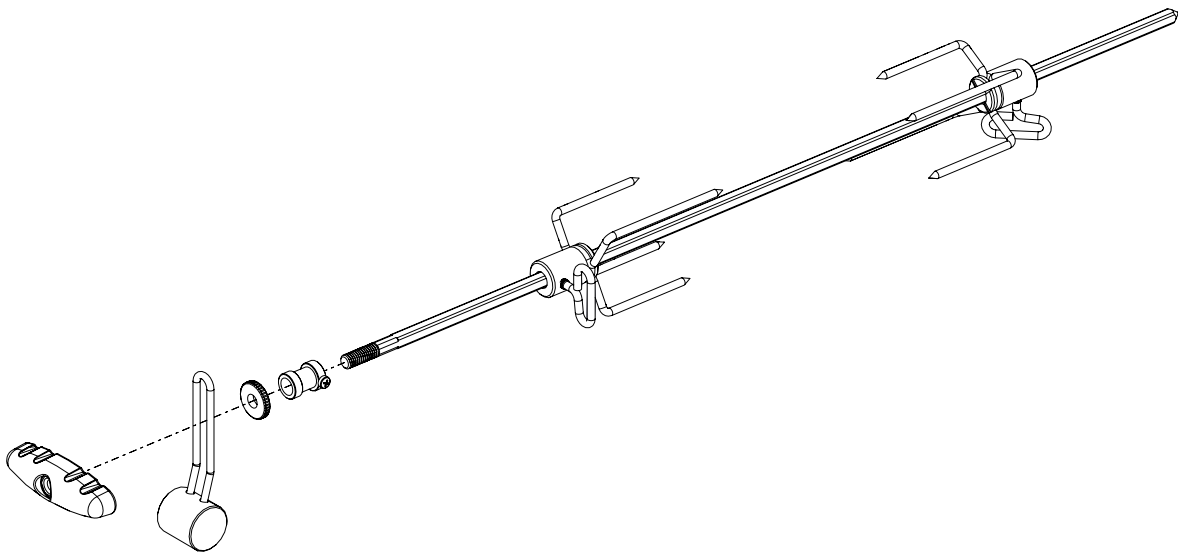

17

20

21

22

23

PARTS LIST / LISTE DES PIECES

<u>KEY #</u>	<u>ITEM #</u>	<u>DESCRIPTION</u>	<u>DESCRIPTION</u>	<u>8342-54</u>	<u>8342-57</u>	<u>8342-64</u>	<u>8342-67</u>	<u>8342-84</u>	<u>8342-87</u>
1	10909-E340	CASTING BOTTOM	FOND DU FOYER	1	1	1	1	1	1
2	10473-E341	CASTING TOP	COUVERCLE DU GRIL	1	1	1	1	1	1
3	10081-BK630	NAMEPLATE	PLAQUE D'IDENTIFICATION	1	1	1	1	1	1
4	10958-E340A	TOP CASTING INSERT	PANNEAU DE COUVERCLE	1	1	1	1	1	1
5	10571-6	HEAT INDICATOR	INDICATEUR DE CHALEUR	1	1	1	1	1	1
6	10240-15	HINGE PIN	GOUILLE DE CHARNIÈRE	2	2	2	2	2	2
6A	S21237	HINGE SPACER	ENTRETOISE DE CHARNIÈRE	2	2	2	2	2	2
7	S21233	HITCH PIN CLIP	ATTACHE DE CHEVILLE	2	2	2	2	2	2
8	Y-11544S	SCREW - BURNER	VIS - BRÛLEUR	3	3	3	3	3	3
8A	S21242	HITCH PIN CLIP - BURNER	ATTACHE DE CHEVILLE	3	3	3	3	3	3
9	10225-T356	GRID	GRILLE	2	2	2	2	2	2
10	10222-E400	FLAV-R-WAVE™	FLAV-R-WAVE™	3	3	3	3	3	3
11	10225-E341	GRID - WARMING RACK	GRILLE	1	1	1	1	1	1
12	10222-E301	DIVIDER	DIVISEUR	2	2	2	2	2	2
13	10184-R83	BOSS EXTENSION	CROCHET DE RALLONGEMENT	1	1	1	1	1	1
15	10390-E20LP	BURNER	BRÛLEUR	3	•	3	•	3	•
	10390-E20NG	BURNER	BRÛLEUR	•	3	•	3	•	3
17	10342-245	ELECTRONIC IGNITOR	ALLUMEUR ÉLECTRONIQUE	1	1	•	•	•	•
	10342-246	ELECTRONIC IGNITOR	ALLUMEUR ÉLECTRONIQUE	•	•	1	1	•	•
	10342-247	ELECTRONIC IGNITOR	ALLUMEUR ÉLECTRONIQUE	•	•	•	•	1	1
18	10342-E12	ELECTRODE	ELECTRODE	2	2	2	2	2	2
19	20224-903A	COLLECTOR BOX	BOÎTE DE COLLECTEUR	1	1	1	1	1	1
20	10111-16A	HOSE	TUYAU	1	1	1	1	1	1
21	29004-014	CONTROL ASSEMBLY - LP	ASSEMBLÉE DE CONTROLE	1	•	•	•	•	•
	29004-017	CONTROL ASSEMBLY - NG	ASSEMBLÉE DE CONTROLE	•	•	•	•	•	•
	29004-034	CONTROL ASSEMBLY - LP	ASSEMBLÉE DE CONTROLE	•	1	•	•	•	•
	29004-037	CONTROL ASSEMBLY - NG	ASSEMBLÉE DE CONTROLE	•	•	•	•	•	•
	29004-074	CONTROL ASSEMBLY - LP	ASSEMBLÉE DE CONTROLE	•	•	•	•	1	•
	29004-077	CONTROL ASSEMBLY - NG	ASSEMBLÉE DE CONTROLE	•	•	•	•	•	1
21A	S13470-091	HOSE-SIDE BURNER LP	TUYAU DU BRÛLEUR LATERAL	•	•	1	•	1	•
	S13470-132	HOSE-SIDE BURNER NG	TUYAU DU BRÛLEUR LATERAL	•	•	•	1	•	1
21B	Y-11230	COTTER PIN	ATTACHE DE CHEVILLE	•	•	1	1	1	1
21C	10110-34	TUBE-REAR BURNER ASSY	TUBE DE BRÛLEUR ARRIÈRE	•	•	•	•	1	1
22	10114-16	HOSE & REGULATOR LP	TUYAU ET REGULATEUR PL	1	•	1	•	1	•
	10111-K45	HOSE NATURAL GAS	TUYAU (GAZ NATUREL)	•	1	•	1	•	1
23	10471-K431	CONTROL KNOB	BOUTON DE CONTROLE	3	3	3	3	3	3
24	10471-K431	CONTROL KNOB	BOUTON DE CONTROLE	•	•	1	1	2	2
30	10194-F134MON	CONTROL COVER	PANNEAU DE CONTROLE	1	•	•	•	•	•
	10194-F154MON	CONTROL COVER	PANNEAU DE CONTROLE	•	•	1	1	•	•
	10194-F194MON	CONTROL COVER	PANNEAU DE CONTROLE	•	•	•	•	1	1
31	10711-E34	EDGE CAP	PAC DE BORD	1	1	1	1	1	1
32	10711-E33	EDGE CAP	PAC DE BORD	1	1	1	1	1	1
33	10184-E96	RADIATION SHIELD	ÉCRAN DE CHALEUR	1	1	1	1	1	1