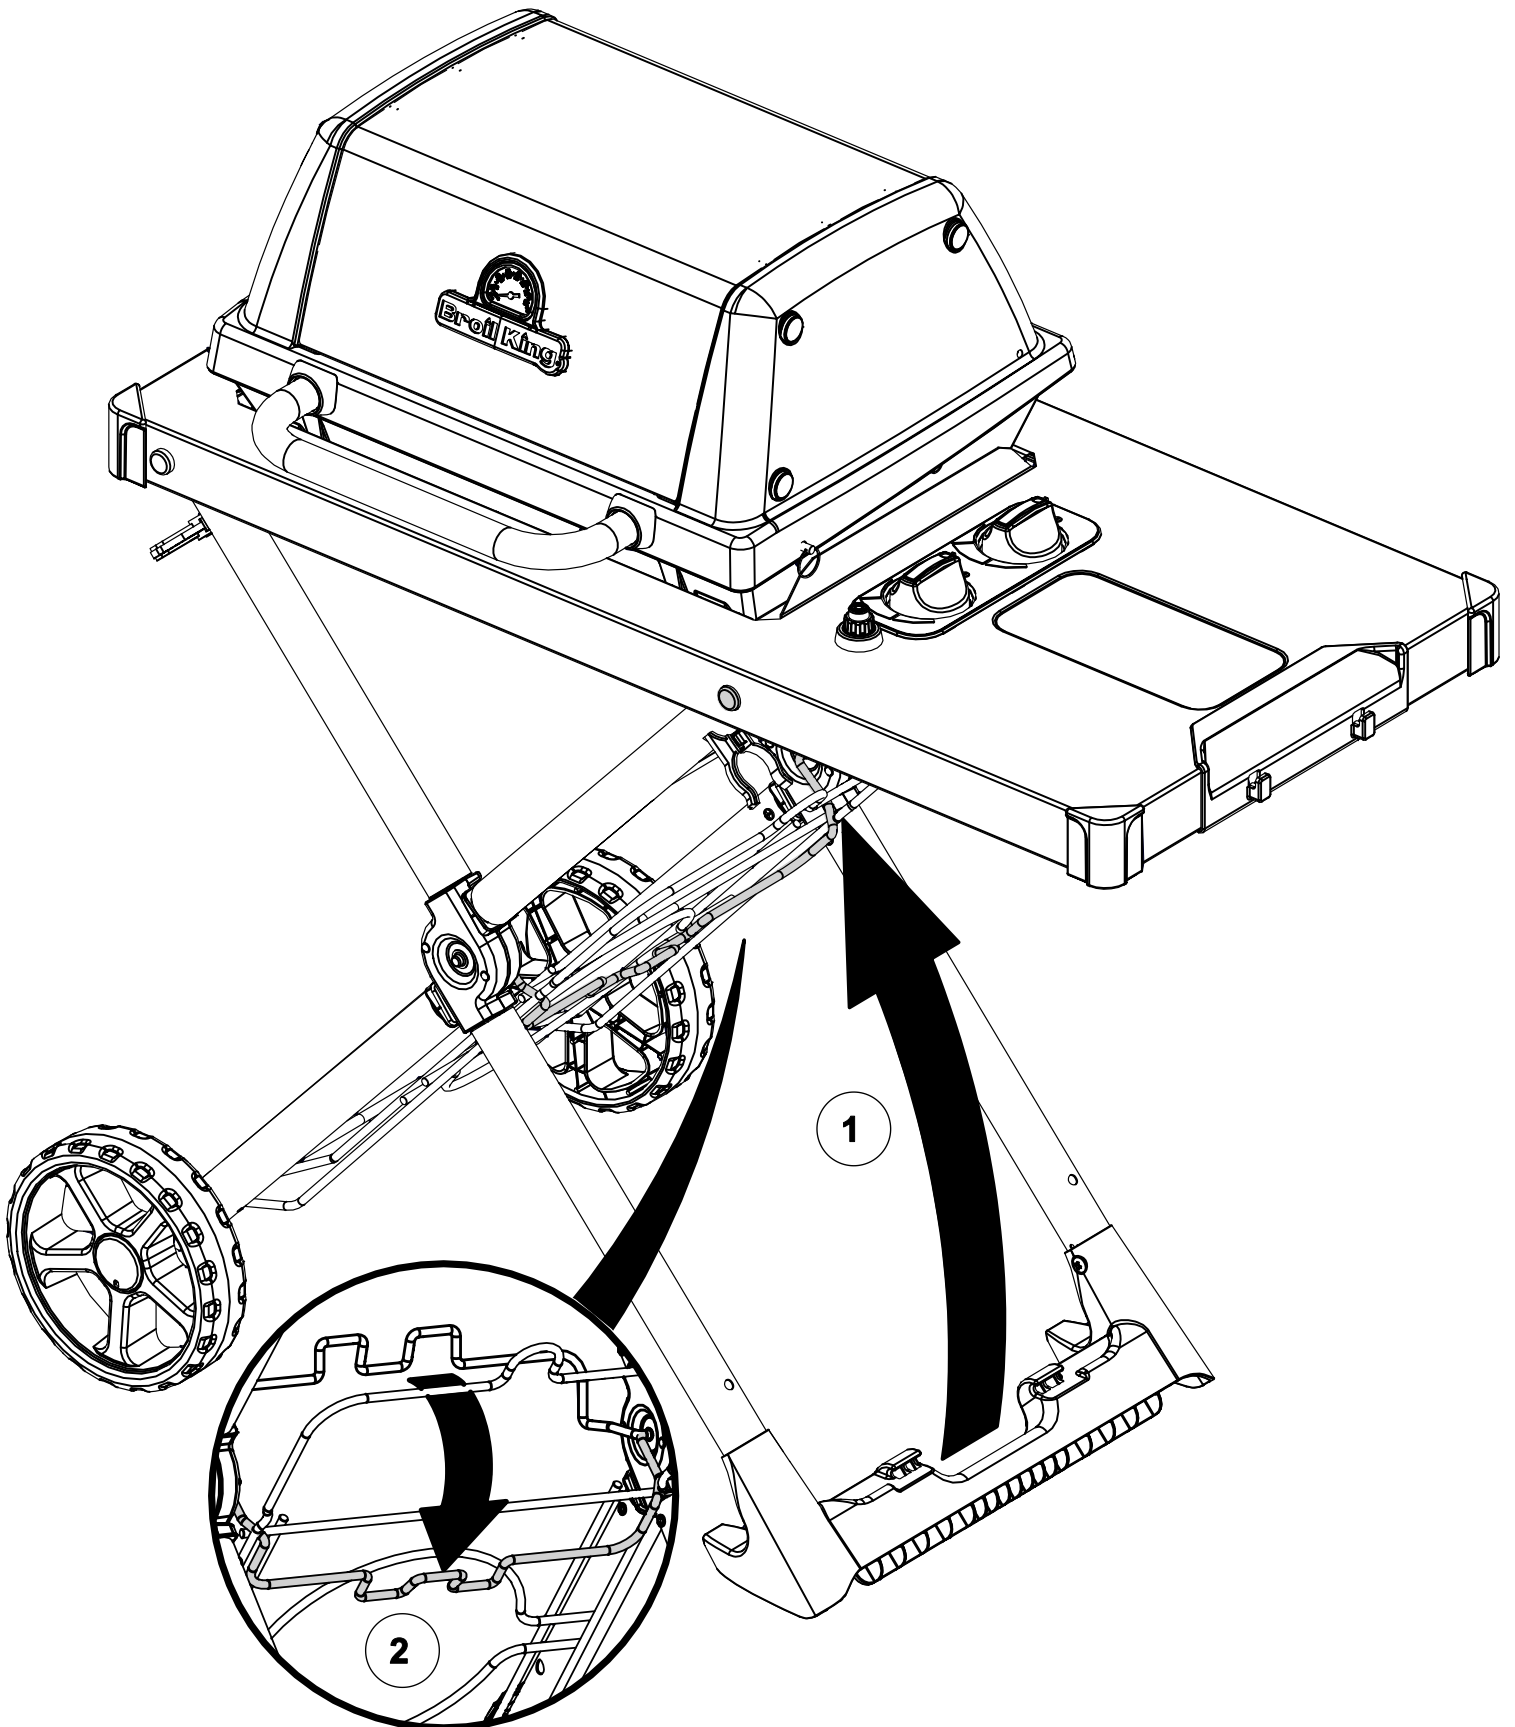

6

7

9

PARTS LIST / LISTE DES PIECES / TEILELISTE

KEY #	ITEM #	DESCRIPTION	DESCRIPTION	DESCRIPTION	9108-54
1	10909-E221R	CASTING BOTTOM	FOND DU FOYER	CUERPO INFERIOR	1
2	10473-E201	CASTING TOP	COUVERCLE DU GRIL	CUERPO SUPERIOR	1
3	10081-BK530	NAMEPLATE	PLAQUE D'IDENTIFICATION	PLACA CON NOMBRE	1
4	10958-E200A	TOP CASTING INSERT	PANNEAU DE COUVERCLE	INSERTO DE CUERPO	1
5	10571-5	HEAT INDICATOR	INDICATEUR DE CHALEUR	INDICADOR DE TEMPERATURA	1
6	Y-11980	PIN	GOUPILLE	CLAVIJA	4
7	S21233	HITCH PIN CLIP	ATTACHE DE CHEVILLE	GANCHO PARA EL REMOLQUE	4
9	10225-T206	GRID	GRILLE	REJILLA	1
10	32001-904	FLAV-R-WAVE™	FLAV-R-WAVE™	FLAV-R-WAVE™	1
11	10225-T247	WARMING RACK	GRILLE	REJILLA	1
15	32900-144	BURNER	BRÛLEUR	QUEMADOR	2
17	10342-244	IGNITOR	ALLUMAGE	ENCENDEDOR ELECTRÓNICO	1
18	10342-E12	ELECTRODE	ELECTRODE	ELECTRODO	1
19	10320-264A	COLLECTOR BOX	BOÎTE DE COLLECTEUR	CAJA RECOLECTORA	1
21	39001-103	CONTROL ASSEMBLY	SOUPAPE	MECANISMO DE CONTROL	1
21A	10110-89	GAS TRAIN	TUBE DE GAZ	TUBO DE GAS	1
21B	30830-304A	REGULATOR	REGULATEUR	REGULADOR	1
22	30114-34	HOSE	TUYAU	MANGUERA	1
23	10472-K431	CONTROL KNOB	BOUTON DE CONTROLE	PERILLA DE CONTROL	2
24	39830-304	VALVE BRACKET	SUPPORT DE SOUPAPE	SOPORTE DE VÁLVULA	1
25	Y-29308	VALVE NUT	ÉCROU POUR VANNE	TUERCA DE VÁLVULA	2
29	35651-E251A	SHELF	PLANCHETTE	ESTANTE	1
30	33412-348	VALVE TRAY	PLATEAU DE VALVE	BANDEJA DE VÁLVULA	1
31	31001-011A	LEG ASSEMBLY	JAMBE ASSEMBLÉE	ASAMBLEA DE PIERNAS	1
32	31001-013A	LEG ASSEMBLY	JAMBE ASSEMBLÉE	ASAMBLEA DE PIERNAS	1
33	31403-E271L	LEG ASSEMBLY	JAMBE ASSEMBLÉE	ASAMBLEA DE PIERNAS	1
34	31403-E271R	LEG ASSEMBLY	JAMBE ASSEMBLÉE	ASAMBLEA DE PIERNAS	1
35	31403-E261R	LEG ASSEMBLY	JAMBE ASSEMBLÉE	ASAMBLEA DE PIERNAS	2
36	31403-E261	LEG ASSEMBLY	JAMBE ASSEMBLÉE	ASAMBLEA DE PIERNAS	2
37	34100-904	LID PIN	PIN COUVERCLE	PIN TAPA	2
40	35002-301	TANK BASE	TABLETTE INFERIEUR	BASE - TANQUE	1
41	35031-301	LEG BRACE	ENTRETOISE	ABRAZADERA	1
42	S21422	PUSH NUT	POUSSE ECROU	TUERCA DE COMPRESIÓN	2
43	31430-978A	PIVOT ASSEMBLY	ENSEMBLE PIVOTE	ENSAMBLE DE PIVOTE	2
44	S21421	PUSH NUT	POUSSE ECROU	TUERCA DE COMPRESIÓN	2
47	37500-378A	LEG CLIP	CLIP DE JAMBES	CLIP DE PIERNA	4
50	33410-348	TOOL HOOK	CROCHET D'OUTILS	GANCHO DE HERRAMIENTAS	1
51	33411-348	CORNER	BORDER	ESQUINA	4
56	10892-751	WHEEL	ROUE	RUEDA	2
58	34000-336	BEZEL	MONTURE	PANEL	2
70	Y-12228	INNER AXLE BUSHING	COL	COJINETE	2
71	Y-12227	OUTER AXLE BUSHING	COL	COJINETE	2
73	22002-248	HUB CAP	ENJOLIVEUR DE ROUE	EMBELLECEDOR DE LA RUEDA	2
75	21106-13	HANDLE	POIGNÉE	MANGO	1
78	31422-348	LEG HANDLE	POIGNÉE DES JAMBES	MANGO DE PIERNA	1
81	Y-12310	SCREW 1/4-20 X 3/4	VIS 1/4-20 X 3/4	TORNILLO 1/4-20 X 3/4	6
83	Y-12855	SCREW 1/4-20 X 3/8	VIS 1/4-20 X 3/8	TORNILLO 1/4-20 X 3/8	2
86	Y-12865	SCREW 1/4-20 X 1/2	VIS 1/4-20 X 1/2	TORNILLO 1/4-20 X 1/2	2
87	Y-11793	NUT 1/4-20	ECROU 1/4-20	TUERCA 1/4-20	6
96	S21125	SCREW #8 X 3/8	VIS #8 X 3/8	TORNILLO #8 X 3/8	17
98	S21124	SCREW #8 X 1/2	VIS #8 X 1/2	TORNILLO #8 X 1/2	4
102	31021-508	LEG SLIDE	DIAPOSITIVE	DIAPPOSITIVA DE PIERNA	2
103	35001-301	TANK BRACKET	SUPPORT DU RESERVOIR	SOPORTE - TANQUE LP	1
123	32041-302	HEAT SHIELD	BOUCLIER	PROTEGER	1
161	Y-29302	SCREW #10-24 X 1	VIS #10-24 X 1	TORNILLO #10-24 X 1	4
166	Y-11979	BOLT 1/4-20 X 3/8	BOULON 1/4-20 X 3/4	PERNO - 1/4-20 X 3/4	6