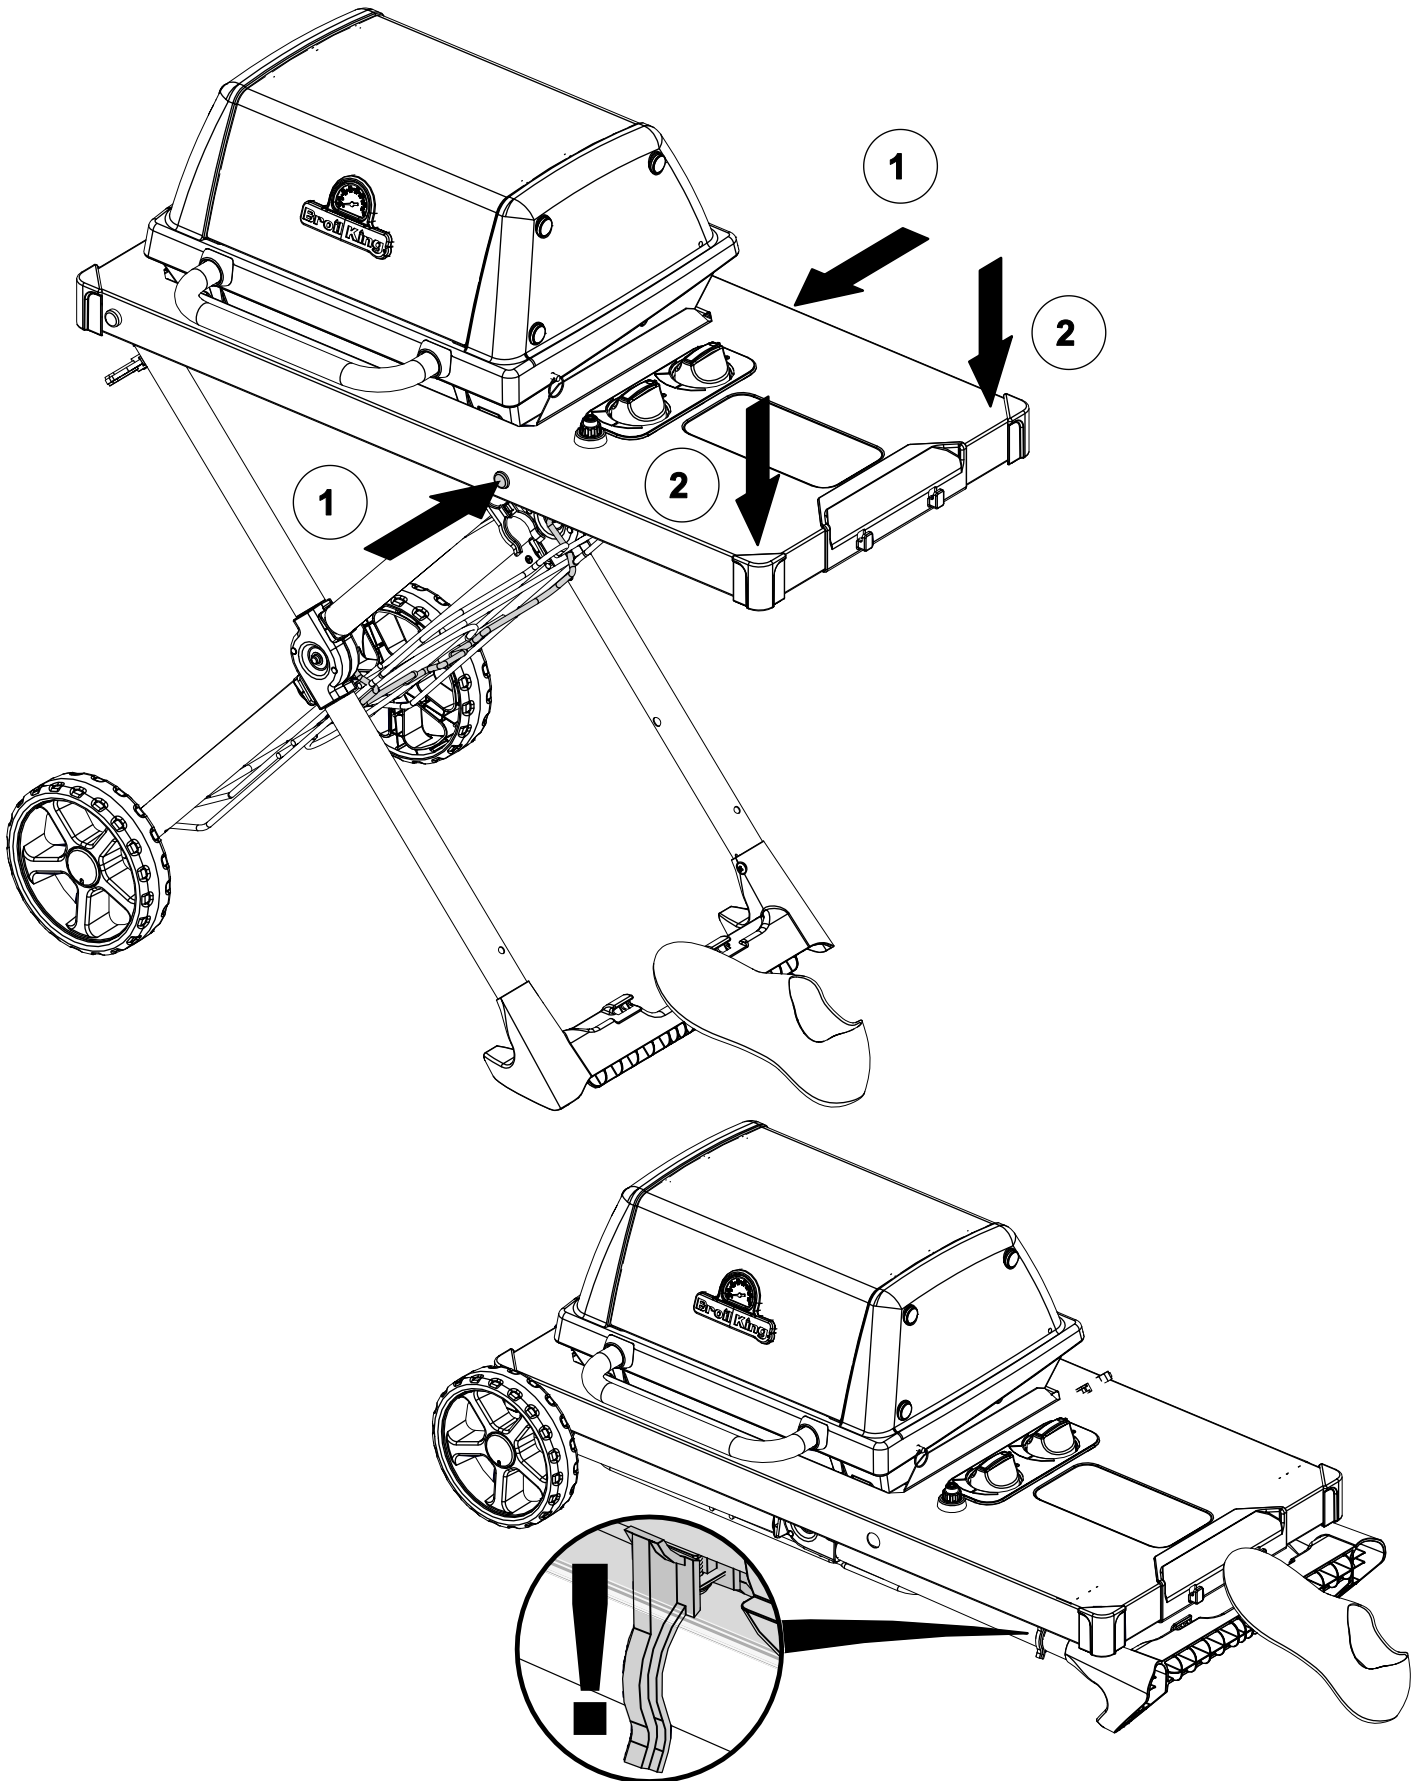

6

7

9

PARTS LIST / LISTE DES PIECES / TEILELISTE

KEY #	ITEM #	DESCRIPTION	DESCRIPTION	DESCRIPTION	9108-54
1	10909-E221R	CASTING BOTTOM	FOND DU FOYER	CUERPO INFERIOR	1
2	10473-E201	CASTING TOP	COUVERCLE DU GRIL	CUERPO SUPERIOR	1
3	10081-BK530	NAMEPLATE	PLAQUE D'IDENTIFICATION	PLACA CON NOMBRE	1
4	10958-E200A	TOP CASTING INSERT	PANNEAU DE COUVERCLE	INSERTO DE CUERPO	1
5	10571-5	HEAT INDICATOR	INDICATEUR DE CHALEUR	INDICADOR DE TEMPERATURA	1
6	Y-11980	PIN	GOUPILLE	CLAVIJA	4
7	S21233	HITCH PIN CLIP	ATTACHE DE CHEVILLE	GANCHO PARA EL REMOLQUE	4
9	10225-T206	GRID	GRILLE	REJILLA	1
10	32001-904	FLAV-R-WAVE™	FLAV-R-WAVE™	FLAV-R-WAVE™	1
11	10225-T247	WARMING RACK	GRILLE	REJILLA	1
15	32900-144	BURNER	BRÛLEUR	QUEMADOR	2
17	10342-244	IGNITOR	ALLUMAGE	ENCENDEDOR ELECTRÓNICO	1
18	10342-E12	ELECTRODE	ELECTRODE	ELECTRODO	1
19	10320-264A	COLLECTOR BOX	BOÎTE DE COLLECTEUR	CAJA RECOLECTORA	1
21	39001-103	CONTROL ASSEMBLY	SOUPAPE	MECANISMO DE CONTROL	1
21A	10110-89	GAS TRAIN	TUBE DE GAZ	TUBO DE GAS	1
21B	30830-304A	REGULATOR	REGULATEUR	REGULADOR	1
22	30114-34	HOSE	TUYAU	MANGUERA	1
23	10472-K431	CONTROL KNOB	BOUTON DE CONTROLE	PERILLA DE CONTROL	2
24	39830-304	VALVE BRACKET	SUPPORT DE SOUPAPE	SOPORTE DE VÁLVULA	1
25	Y-29308	VALVE NUT	ÉCROU POUR VANNE	TUERCA DE VÁLVULA	2
29	35651-E251A	SHELF	PLANCHETTE	ESTANTE	1
30	33412-348	VALVE TRAY	PLATEAU DE VALVE	BANDEJA DE VÁLVULA	1
31	31001-011A	LEG ASSEMBLY	JAMBE ASSEMBLÉE	ASAMBLEA DE PIERNAS	1
32	31001-013A	LEG ASSEMBLY	JAMBE ASSEMBLÉE	ASAMBLEA DE PIERNAS	1
33	31403-E271L	LEG ASSEMBLY	JAMBE ASSEMBLÉE	ASAMBLEA DE PIERNAS	1
34	31403-E271R	LEG ASSEMBLY	JAMBE ASSEMBLÉE	ASAMBLEA DE PIERNAS	1
35	31403-E261R	LEG ASSEMBLY	JAMBE ASSEMBLÉE	ASAMBLEA DE PIERNAS	2
36	31403-E261	LEG ASSEMBLY	JAMBE ASSEMBLÉE	ASAMBLEA DE PIERNAS	2
37	34100-904	LID PIN	PIN COUVERCLE	PIN TAPA	2
40	35002-301	TANK BASE	TABLETTE INFERIEUR	BASE - TANQUE	1
41	35031-301	LEG BRACE	ENTRETOISE	ABRAZADERA	1
42	S21422	PUSH NUT	POUSSE ECROU	TUERCA DE COMPRESIÓN	2
43	31430-978A	PIVOT ASSEMBLY	ENSEMBLE PIVOTE	ENSAMBLE DE PIVOTE	2
44	S21421	PUSH NUT	POUSSE ECROU	TUERCA DE COMPRESIÓN	2
47	37500-378A	LEG CLIP	CLIP DE JAMBES	CLIP DE PIERNA	4
50	33410-348	TOOL HOOK	CROCHET D'OUTILS	GANCHO DE HERRAMIENTAS	1
51	33411-348	CORNER	BORDER	ESQUINA	4
56	10892-751	WHEEL	ROUE	RUEDA	2
58	34000-336	BEZEL	MONTURE	PANEL	2
70	Y-12228	INNER AXLE BUSHING	COL	COJINETE	2
71	Y-12227	OUTER AXLE BUSHING	COL	COJINETE	2
73	22002-248	HUB CAP	ENJOLIVEUR DE ROUE	EMBELLECEDOR DE LA RUEDA	2
75	21106-13	HANDLE	POIGNÉE	MANGO	1
78	31422-348	LEG HANDLE	POIGNÉE DES JAMBES	MANGO DE PIERNA	1
81	Y-12310	SCREW 1/4-20 X 3/4	VIS 1/4-20 X 3/4	TORNILLO 1/4-20 X 3/4	6
83	Y-12855	SCREW 1/4-20 X 3/8	VIS 1/4-20 X 3/8	TORNILLO 1/4-20 X 3/8	2
86	Y-12865	SCREW 1/4-20 X 1/2	VIS 1/4-20 X 1/2	TORNILLO 1/4-20 X 1/2	2
87	Y-11793	NUT 1/4-20	ECROU 1/4-20	TUERCA 1/4-20	6
96	S21125	SCREW #8 X 3/8	VIS #8 X 3/8	TORNILLO #8 X 3/8	17
98	S21124	SCREW #8 X 1/2	VIS #8 X 1/2	TORNILLO #8 X 1/2	4
102	31021-508	LEG SLIDE	DIAPOSITIVE	DIAPPOSITIVA DE PIERNA	2
103	35001-301	TANK BRACKET	SUPPORT DU RESERVOIR	SOPORTE - TANQUE LP	1
123	32041-302	HEAT SHIELD	BOUCLIER	PROTEGER	1
161	Y-29302	SCREW #10-24 X 1	VIS #10-24 X 1	TORNILLO #10-24 X 1	4
166	Y-11979	BOLT 1/4-20 X 3/8	BOULON 1/4-20 X 3/4	PERNO - 1/4-20 X 3/4	6