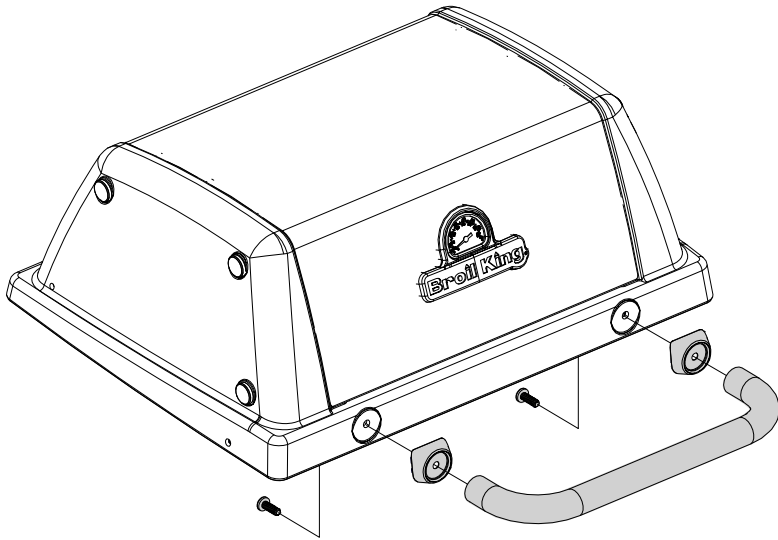

6

7

9

PARTS LIST / LISTE DES PIECES / TEILELISTE

KEY #	ITEM #	DESCRIPTION	DESCRIPTION	DESCRIPTION	9108-54
1	10909-E221R	CASTING BOTTOM	FOND DU FOYER	CUERPO INFERIOR	1
2	10473-E201	CASTING TOP	COUVERCLE DU GRIL	CUERPO SUPERIOR	1
3	10081-BK530	NAMEPLATE	PLAQUE D'IDENTIFICATION	PLACA CON NOMBRE	1
4	10958-E200A	TOP CASTING INSERT	PANNEAU DE COUVERCLE	INSERTO DE CUERPO	1
5	10571-5	HEAT INDICATOR	INDICATEUR DE CHALEUR	INDICADOR DE TEMPERATURA	1
6	Y-11980	PIN	GOUPILLE	CLAVIJA	4
7	S21233	HITCH PIN CLIP	ATTACHE DE CHEVILLE	GANCHO PARA EL REMOLQUE	4
9	10225-T206	GRID	GRILLE	REJILLA	1
10	32001-904	FLAV-R-WAVE™	FLAV-R-WAVE™	FLAV-R-WAVE™	1
11	10225-T247	WARMING RACK	GRILLE	REJILLA	1
15	32900-144	BURNER	BRÛLEUR	QUEMADOR	2
17	10342-244	IGNITOR	ALLUMAGE	ENCENDEDOR ELECTRÓNICO	1
18	10342-E12	ELECTRODE	ELECTRODE	ELECTRODO	1
19	10320-264A	COLLECTOR BOX	BOÎTE DE COLLECTEUR	CAJA RECOLECTORA	1
21	39001-103	CONTROL ASSEMBLY	SOUPAPE	MECANISMO DE CONTROL	1
21A	10110-89	GAS TRAIN	TUBE DE GAZ	TUBO DE GAS	1
21B	30830-304A	REGULATOR	REGULATEUR	REGULADOR	1
22	30114-34	HOSE	TUYAU	MANGUERA	1
23	10472-K431	CONTROL KNOB	BOUTON DE CONTROLE	PERILLA DE CONTROL	2
24	39830-304	VALVE BRACKET	SUPPORT DE SOUPAPE	SOPORTE DE VÁLVULA	1
25	Y-29308	VALVE NUT	ÉCROU POUR VANNE	TUERCA DE VÁLVULA	2
29	35651-E251A	SHELF	PLANCHETTE	ESTANTE	1
30	33412-348	VALVE TRAY	PLATEAU DE VALVE	BANDEJA DE VÁLVULA	1
31	31001-011A	LEG ASSEMBLY	JAMBE ASSEMBLÉE	ASAMBLEA DE PIERNAS	1
32	31001-013A	LEG ASSEMBLY	JAMBE ASSEMBLÉE	ASAMBLEA DE PIERNAS	1
33	31403-E271L	LEG ASSEMBLY	JAMBE ASSEMBLÉE	ASAMBLEA DE PIERNAS	1
34	31403-E271R	LEG ASSEMBLY	JAMBE ASSEMBLÉE	ASAMBLEA DE PIERNAS	1
35	31403-E261R	LEG ASSEMBLY	JAMBE ASSEMBLÉE	ASAMBLEA DE PIERNAS	2
36	31403-E261	LEG ASSEMBLY	JAMBE ASSEMBLÉE	ASAMBLEA DE PIERNAS	2
37	34100-904	LID PIN	PIN COUVERCLE	PIN TAPA	2
40	35002-301	TANK BASE	TABLETTE INFERIEUR	BASE - TANQUE	1
41	35031-301	LEG BRACE	ENTRETOISE	ABRAZADERA	1
42	S21422	PUSH NUT	POUSSE ECROU	TUERCA DE COMPRESIÓN	2
43	31430-978A	PIVOT ASSEMBLY	ENSEMBLE PIVOTE	ENSAMBLE DE PIVOTE	2
44	S21421	PUSH NUT	POUSSE ECROU	TUERCA DE COMPRESIÓN	2
47	37500-378A	LEG CLIP	CLIP DE JAMBES	CLIP DE PIERNA	4
50	33410-348	TOOL HOOK	CROCHET D'OUTILS	GANCHO DE HERRAMIENTAS	1
51	33411-348	CORNER	BORDER	ESQUINA	4
56	10892-751	WHEEL	ROUE	RUEDA	2
58	34000-336	BEZEL	MONTURE	PANEL	2
70	Y-12228	INNER AXLE BUSHING	COL	COJINETE	2
71	Y-12227	OUTER AXLE BUSHING	COL	COJINETE	2
73	22002-248	HUB CAP	ENJOLIVEUR DE ROUE	EMBELLECEDOR DE LA RUEDA	2
75	21106-13	HANDLE	POIGNÉE	MANGO	1
78	31422-348	LEG HANDLE	POIGNÉE DES JAMBES	MANGO DE PIERNA	1
81	Y-12310	SCREW 1/4-20 X 3/4	VIS 1/4-20 X 3/4	TORNILLO 1/4-20 X 3/4	6
83	Y-12855	SCREW 1/4-20 X 3/8	VIS 1/4-20 X 3/8	TORNILLO 1/4-20 X 3/8	2
86	Y-12865	SCREW 1/4-20 X 1/2	VIS 1/4-20 X 1/2	TORNILLO 1/4-20 X 1/2	2
87	Y-11793	NUT 1/4-20	ECROU 1/4-20	TUERCA 1/4-20	6
96	S21125	SCREW #8 X 3/8	VIS #8 X 3/8	TORNILLO #8 X 3/8	17
98	S21124	SCREW #8 X 1/2	VIS #8 X 1/2	TORNILLO #8 X 1/2	4
102	31021-508	LEG SLIDE	DIAPOSITIVE	DIAPPOSITIVA DE PIERNA	2
103	35001-301	TANK BRACKET	SUPPORT DU RESERVOIR	SOPORTE - TANQUE LP	1
123	32041-302	HEAT SHIELD	BOUCLIER	PROTEGER	1
161	Y-29302	SCREW #10-24 X 1	VIS #10-24 X 1	TORNILLO #10-24 X 1	4
166	Y-11979	BOLT 1/4-20 X 3/8	BOULON 1/4-20 X 3/4	PERNO - 1/4-20 X 3/4	6