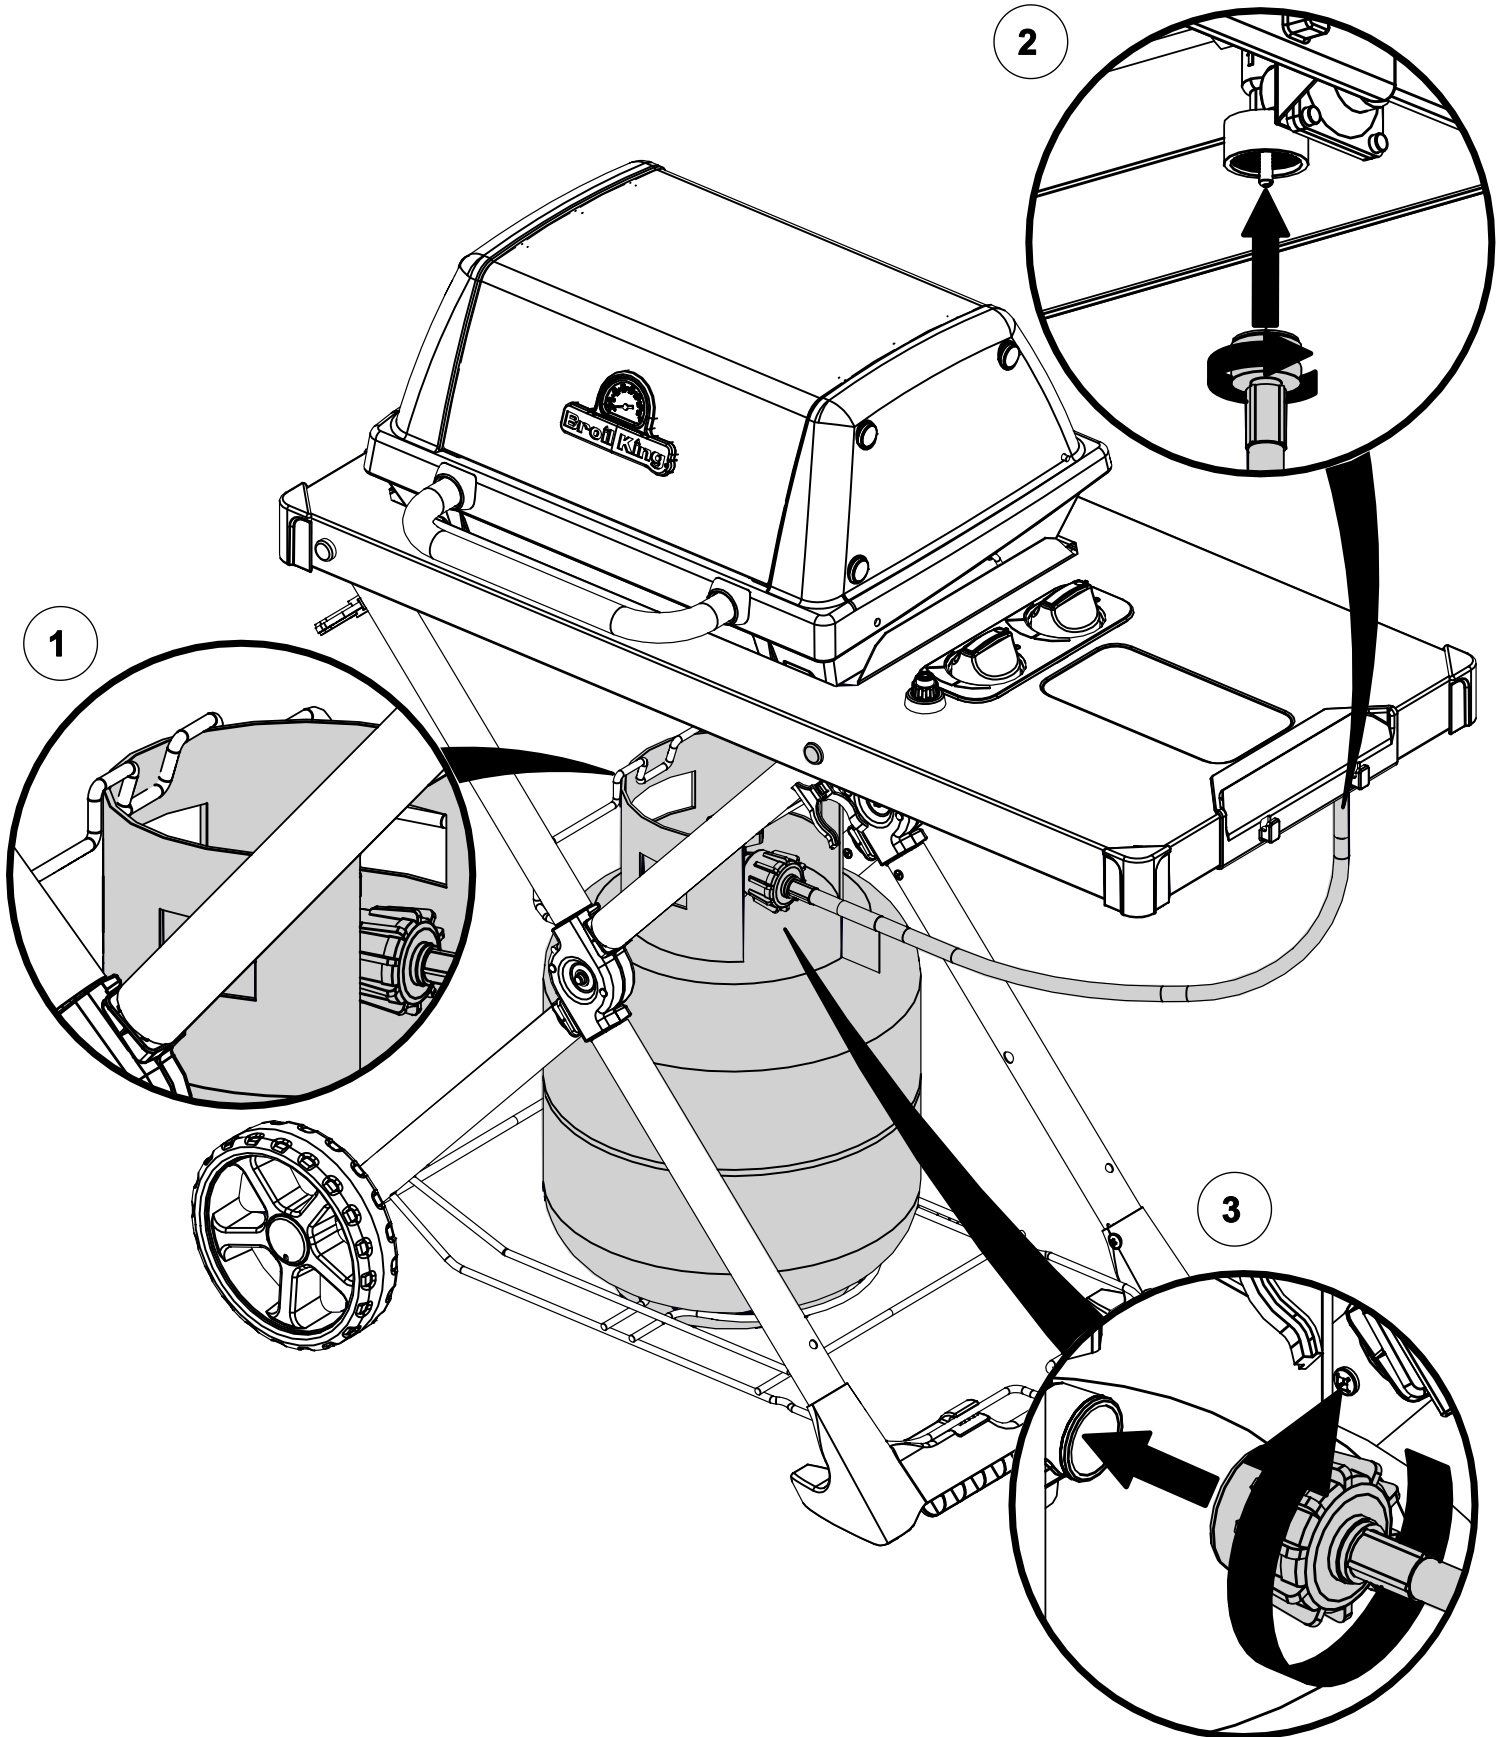

6

7

9

PARTS LIST / LISTE DES PIECES / TEILELISTE

KEY #	ITEM #	DESCRIPTION	DESCRIPTION	DESCRIPTION	9108-54
1	10909-E221R	CASTING BOTTOM	FOND DU FOYER	CUERPO INFERIOR	1
2	10473-E201	CASTING TOP	COUVERCLE DU GRIL	CUERPO SUPERIOR	1
3	10081-BK530	NAMEPLATE	PLAQUE D'IDENTIFICATION	PLACA CON NOMBRE	1
4	10958-E200A	TOP CASTING INSERT	PANNEAU DE COUVERCLE	INSERTO DE CUERPO	1
5	10571-5	HEAT INDICATOR	INDICATEUR DE CHALEUR	INDICADOR DE TEMPERATURA	1
6	Y-11980	PIN	GOUPILLE	CLAVIJA	4
7	S21233	HITCH PIN CLIP	ATTACHE DE CHEVILLE	GANCHO PARA EL REMOLQUE	4
9	10225-T206	GRID	GRILLE	REJILLA	1
10	32001-904	FLAV-R-WAVE™	FLAV-R-WAVE™	FLAV-R-WAVE™	1
11	10225-T247	WARMING RACK	GRILLE	REJILLA	1
15	32900-144	BURNER	BRÛLEUR	QUEMADOR	2
17	10342-244	IGNITOR	ALLUMAGE	ENCENDEDOR ELECTRÓNICO	1
18	10342-E12	ELECTRODE	ELECTRODE	ELECTRODO	1
19	10320-264A	COLLECTOR BOX	BOÎTE DE COLLECTEUR	CAJA RECOLECTORA	1
21	39001-103	CONTROL ASSEMBLY	SOUPAPE	MECANISMO DE CONTROL	1
21A	10110-89	GAS TRAIN	TUBE DE GAZ	TUBO DE GAS	1
21B	30830-304A	REGULATOR	REGULATEUR	REGULADOR	1
22	30114-34	HOSE	TUYAU	MANGUERA	1
23	10472-K431	CONTROL KNOB	BOUTON DE CONTROLE	PERILLA DE CONTROL	2
24	39830-304	VALVE BRACKET	SUPPORT DE SOUPAPE	SOPORTE DE VÁLVULA	1
25	Y-29308	VALVE NUT	ÉCROU POUR VANNE	TUERCA DE VÁLVULA	2
29	35651-E251A	SHELF	PLANCHETTE	ESTANTE	1
30	33412-348	VALVE TRAY	PLATEAU DE VALVE	BANDEJA DE VÁLVULA	1
31	31001-011A	LEG ASSEMBLY	JAMBE ASSEMBLÉE	ASAMBLEA DE PIERNAS	1
32	31001-013A	LEG ASSEMBLY	JAMBE ASSEMBLÉE	ASAMBLEA DE PIERNAS	1
33	31403-E271L	LEG ASSEMBLY	JAMBE ASSEMBLÉE	ASAMBLEA DE PIERNAS	1
34	31403-E271R	LEG ASSEMBLY	JAMBE ASSEMBLÉE	ASAMBLEA DE PIERNAS	1
35	31403-E261R	LEG ASSEMBLY	JAMBE ASSEMBLÉE	ASAMBLEA DE PIERNAS	2
36	31403-E261	LEG ASSEMBLY	JAMBE ASSEMBLÉE	ASAMBLEA DE PIERNAS	2
37	34100-904	LID PIN	PIN COUVERCLE	PIN TAPA	2
40	35002-301	TANK BASE	TABLETTE INFERIEUR	BASE - TANQUE	1
41	35031-301	LEG BRACE	ENTRETOISE	ABRAZADERA	1
42	S21422	PUSH NUT	POUSSE ECROU	TUERCA DE COMPRESIÓN	2
43	31430-978A	PIVOT ASSEMBLY	ENSEMBLE PIVOTE	ENSAMBLE DE PIVOTE	2
44	S21421	PUSH NUT	POUSSE ECROU	TUERCA DE COMPRESIÓN	2
47	37500-378A	LEG CLIP	CLIP DE JAMBES	CLIP DE PIERNA	4
50	33410-348	TOOL HOOK	CROCHET D'OUTILS	GANCHO DE HERRAMIENTAS	1
51	33411-348	CORNER	BORDER	ESQUINA	4
56	10892-751	WHEEL	ROUE	RUEDA	2
58	34000-336	BEZEL	MONTURE	PANEL	2
70	Y-12228	INNER AXLE BUSHING	COL	COJINETE	2
71	Y-12227	OUTER AXLE BUSHING	COL	COJINETE	2
73	22002-248	HUB CAP	ENJOLIVEUR DE ROUE	EMBELLECEDOR DE LA RUEDA	2
75	21106-13	HANDLE	POIGNÉE	MANGO	1
78	31422-348	LEG HANDLE	POIGNÉE DES JAMBES	MANGO DE PIERNA	1
81	Y-12310	SCREW 1/4-20 X 3/4	VIS 1/4-20 X 3/4	TORNILLO 1/4-20 X 3/4	6
83	Y-12855	SCREW 1/4-20 X 3/8	VIS 1/4-20 X 3/8	TORNILLO 1/4-20 X 3/8	2
86	Y-12865	SCREW 1/4-20 X 1/2	VIS 1/4-20 X 1/2	TORNILLO 1/4-20 X 1/2	2
87	Y-11793	NUT 1/4-20	ECROU 1/4-20	TUERCA 1/4-20	6
96	S21125	SCREW #8 X 3/8	VIS #8 X 3/8	TORNILLO #8 X 3/8	17
98	S21124	SCREW #8 X 1/2	VIS #8 X 1/2	TORNILLO #8 X 1/2	4
102	31021-508	LEG SLIDE	DIAPOSITIVE	DIAPPOSITIVA DE PIERNA	2
103	35001-301	TANK BRACKET	SUPPORT DU RESERVOIR	SOPORTE - TANQUE LP	1
123	32041-302	HEAT SHIELD	BOUCLIER	PROTEGER	1
161	Y-29302	SCREW #10-24 X 1	VIS #10-24 X 1	TORNILLO #10-24 X 1	4
166	Y-11979	BOLT 1/4-20 X 3/8	BOULON 1/4-20 X 3/4	PERNO - 1/4-20 X 3/4	6