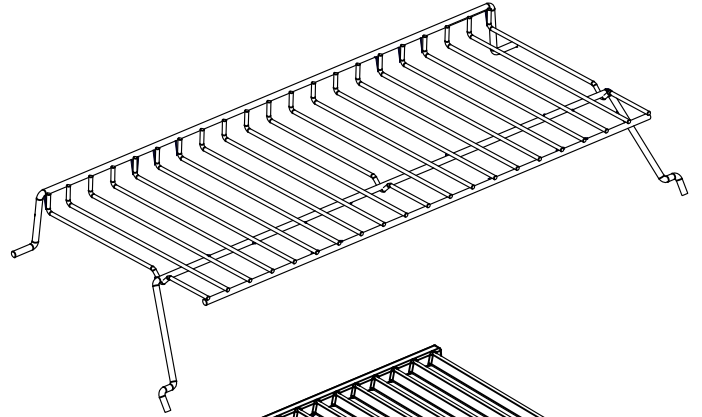

6

7

9

PARTS LIST / LISTE DES PIECES / TEILELISTE

KEY #	ITEM #	DESCRIPTION	DESCRIPTION	DESCRIPTION	9108-54
1	10909-E221R	CASTING BOTTOM	FOND DU FOYER	CUERPO INFERIOR	1
2	10473-E201	CASTING TOP	COUVERCLE DU GRIL	CUERPO SUPERIOR	1
3	10081-BK530	NAMEPLATE	PLAQUE D'IDENTIFICATION	PLACA CON NOMBRE	1
4	10958-E200A	TOP CASTING INSERT	PANNEAU DE COUVERCLE	INSERTO DE CUERPO	1
5	10571-5	HEAT INDICATOR	INDICATEUR DE CHALEUR	INDICADOR DE TEMPERATURA	1
6	Y-11980	PIN	GOUPILLE	CLAVIJA	4
7	S21233	HITCH PIN CLIP	ATTACHE DE CHEVILLE	GANCHO PARA EL REMOLQUE	4
9	10225-T206	GRID	GRILLE	REJILLA	1
10	32001-904	FLAV-R-WAVE™	FLAV-R-WAVE™	FLAV-R-WAVE™	1
11	10225-T247	WARMING RACK	GRILLE	REJILLA	1
15	32900-144	BURNER	BRÛLEUR	QUEMADOR	2
17	10342-244	IGNITOR	ALLUMAGE	ENCENDEDOR ELECTRÓNICO	1
18	10342-E12	ELECTRODE	ELECTRODE	ELECTRODO	1
19	10320-264A	COLLECTOR BOX	BOÎTE DE COLLECTEUR	CAJA RECOLECTORA	1
21	39001-103	CONTROL ASSEMBLY	SOUPAPE	MECANISMO DE CONTROL	1
21A	10110-89	GAS TRAIN	TUBE DE GAZ	TUBO DE GAS	1
21B	30830-304A	REGULATOR	REGULATEUR	REGULADOR	1
22	30114-34	HOSE	TUYAU	MANGUERA	1
23	10472-K431	CONTROL KNOB	BOUTON DE CONTROLE	PERILLA DE CONTROL	2
24	39830-304	VALVE BRACKET	SUPPORT DE SOUPAPE	SOPORTE DE VÁLVULA	1
25	Y-29308	VALVE NUT	ÉCROU POUR VANNE	TUERCA DE VÁLVULA	2
29	35651-E251A	SHELF	PLANCHETTE	ESTANTE	1
30	33412-348	VALVE TRAY	PLATEAU DE VALVE	BANDEJA DE VÁLVULA	1
31	31001-011A	LEG ASSEMBLY	JAMBE ASSEMBLÉE	ASAMBLEA DE PIERNAS	1
32	31001-013A	LEG ASSEMBLY	JAMBE ASSEMBLÉE	ASAMBLEA DE PIERNAS	1
33	31403-E271L	LEG ASSEMBLY	JAMBE ASSEMBLÉE	ASAMBLEA DE PIERNAS	1
34	31403-E271R	LEG ASSEMBLY	JAMBE ASSEMBLÉE	ASAMBLEA DE PIERNAS	1
35	31403-E261R	LEG ASSEMBLY	JAMBE ASSEMBLÉE	ASAMBLEA DE PIERNAS	2
36	31403-E261	LEG ASSEMBLY	JAMBE ASSEMBLÉE	ASAMBLEA DE PIERNAS	2
37	34100-904	LID PIN	PIN COUVERCLE	PIN TAPA	2
40	35002-301	TANK BASE	TABLETTE INFERIEUR	BASE - TANQUE	1
41	35031-301	LEG BRACE	ENTRETOISE	ABRAZADERA	1
42	S21422	PUSH NUT	POUSSE ECROU	TUERCA DE COMPRESIÓN	2
43	31430-978A	PIVOT ASSEMBLY	ENSEMBLE PIVOTE	ENSAMBLE DE PIVOTE	2
44	S21421	PUSH NUT	POUSSE ECROU	TUERCA DE COMPRESIÓN	2
47	37500-378A	LEG CLIP	CLIP DE JAMBES	CLIP DE PIERNA	4
50	33410-348	TOOL HOOK	CROCHET D'OUTILS	GANCHO DE HERRAMIENTAS	1
51	33411-348	CORNER	BORDER	ESQUINA	4
56	10892-751	WHEEL	ROUE	RUEDA	2
58	34000-336	BEZEL	MONTURE	PANEL	2
70	Y-12228	INNER AXLE BUSHING	COL	COJINETE	2
71	Y-12227	OUTER AXLE BUSHING	COL	COJINETE	2
73	22002-248	HUB CAP	ENJOLIVEUR DE ROUE	EMBELLECEDOR DE LA RUEDA	2
75	21106-13	HANDLE	POIGNÉE	MANGO	1
78	31422-348	LEG HANDLE	POIGNÉE DES JAMBES	MANGO DE PIERNA	1
81	Y-12310	SCREW 1/4-20 X 3/4	VIS 1/4-20 X 3/4	TORNILLO 1/4-20 X 3/4	6
83	Y-12855	SCREW 1/4-20 X 3/8	VIS 1/4-20 X 3/8	TORNILLO 1/4-20 X 3/8	2
86	Y-12865	SCREW 1/4-20 X 1/2	VIS 1/4-20 X 1/2	TORNILLO 1/4-20 X 1/2	2
87	Y-11793	NUT 1/4-20	ECROU 1/4-20	TUERCA 1/4-20	6
96	S21125	SCREW #8 X 3/8	VIS #8 X 3/8	TORNILLO #8 X 3/8	17
98	S21124	SCREW #8 X 1/2	VIS #8 X 1/2	TORNILLO #8 X 1/2	4
102	31021-508	LEG SLIDE	DIAPOSITIVE	DIAPPOSITIVA DE PIERNA	2
103	35001-301	TANK BRACKET	SUPPORT DU RESERVOIR	SOPORTE - TANQUE LP	1
123	32041-302	HEAT SHIELD	BOUCLIER	PROTEGER	1
161	Y-29302	SCREW #10-24 X 1	VIS #10-24 X 1	TORNILLO #10-24 X 1	4
166	Y-11979	BOLT 1/4-20 X 3/8	BOULON 1/4-20 X 3/4	PERNO - 1/4-20 X 3/4	6