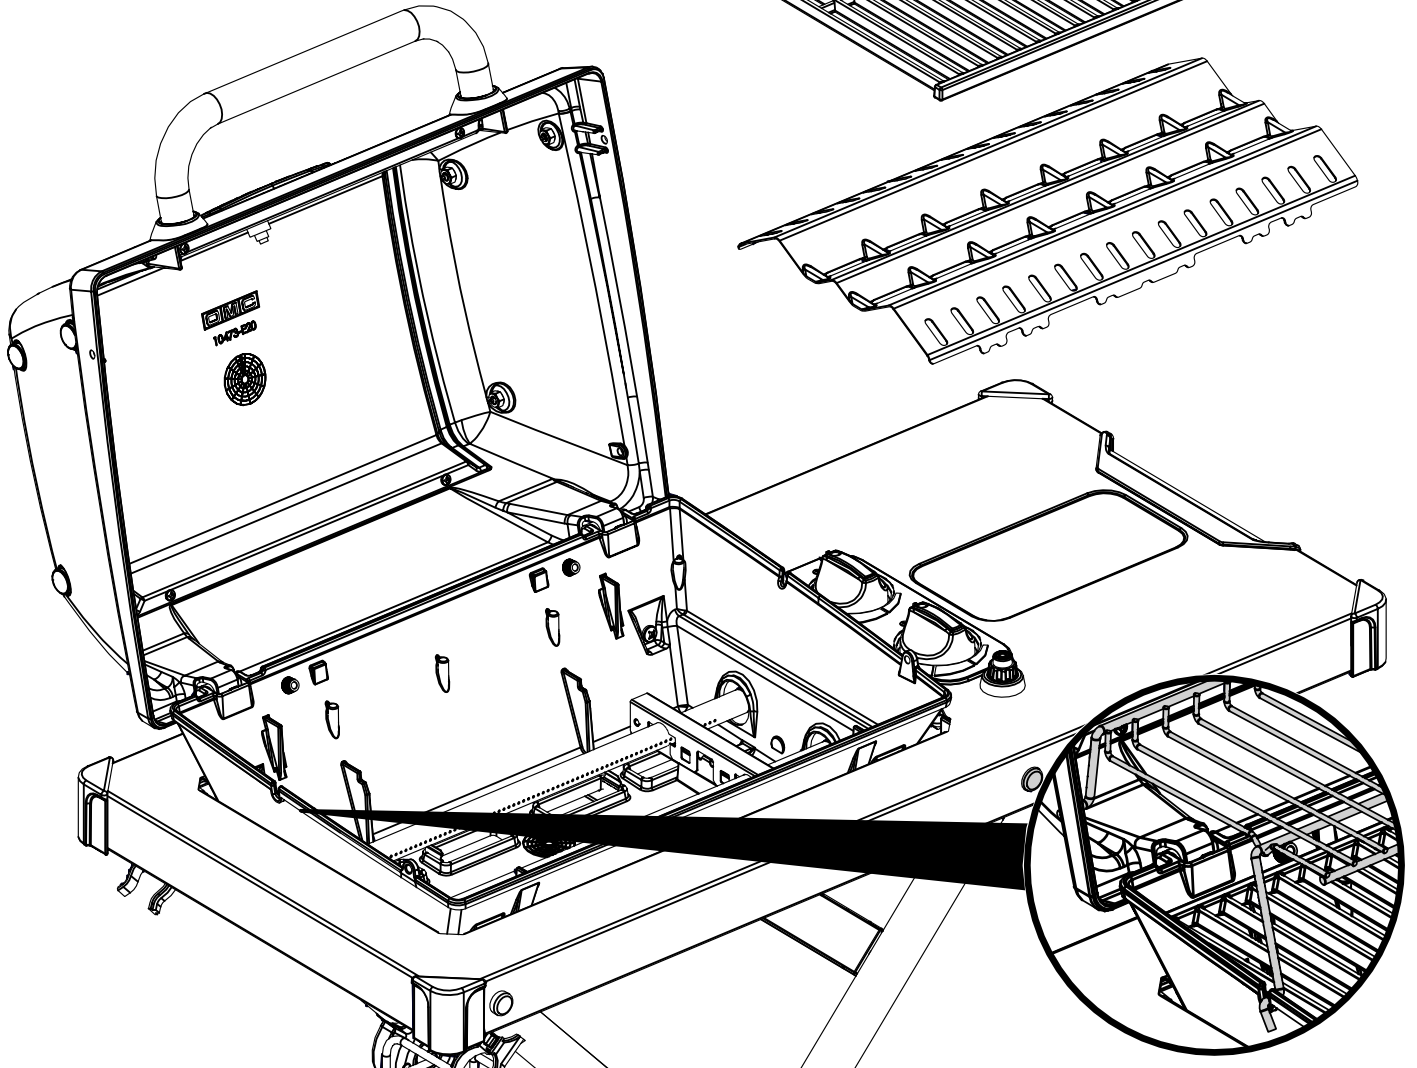

6

7

9

PARTS LIST / LISTE DES PIECES / TEILELISTE

KEY #	ITEM #	DESCRIPTION	DESCRIPTION	DESCRIPTION	9108-54
1	10909-E221R	CASTING BOTTOM	FOND DU FOYER	CUERPO INFERIOR	1
2	10473-E201	CASTING TOP	COUVERCLE DU GRIL	CUERPO SUPERIOR	1
3	10081-BK530	NAMEPLATE	PLAQUE D'IDENTIFICATION	PLACA CON NOMBRE	1
4	10958-E200A	TOP CASTING INSERT	PANNEAU DE COUVERCLE	INSERTO DE CUERPO	1
5	10571-5	HEAT INDICATOR	INDICATEUR DE CHALEUR	INDICADOR DE TEMPERATURA	1
6	Y-11980	PIN	GOUPILLE	CLAVIJA	4
7	S21233	HITCH PIN CLIP	ATTACHE DE CHEVILLE	GANCHO PARA EL REMOLQUE	4
9	10225-T206	GRID	GRILLE	REJILLA	1
10	32001-904	FLAV-R-WAVE™	FLAV-R-WAVE™	FLAV-R-WAVE™	1
11	10225-T247	WARMING RACK	GRILLE	REJILLA	1
15	32900-144	BURNER	BRÛLEUR	QUEMADOR	2
17	10342-244	IGNITOR	ALLUMAGE	ENCENDEDOR ELECTRÓNICO	1
18	10342-E12	ELECTRODE	ELECTRODE	ELECTRODO	1
19	10320-264A	COLLECTOR BOX	BOÎTE DE COLLECTEUR	CAJA RECOLECTORA	1
21	39001-103	CONTROL ASSEMBLY	SOUPAPE	MECANISMO DE CONTROL	1
21A	10110-89	GAS TRAIN	TUBE DE GAZ	TUBO DE GAS	1
21B	30830-304A	REGULATOR	REGULATEUR	REGULADOR	1
22	30114-34	HOSE	TUYAU	MANGUERA	1
23	10472-K431	CONTROL KNOB	BOUTON DE CONTROLE	PERILLA DE CONTROL	2
24	39830-304	VALVE BRACKET	SUPPORT DE SOUPAPE	SOPORTE DE VÁLVULA	1
25	Y-29308	VALVE NUT	ÉCROU POUR VANNE	TUERCA DE VÁLVULA	2
29	35651-E251A	SHELF	PLANCHETTE	ESTANTE	1
30	33412-348	VALVE TRAY	PLATEAU DE VALVE	BANDEJA DE VÁLVULA	1
31	31001-011A	LEG ASSEMBLY	JAMBE ASSEMBLÉE	ASAMBLEA DE PIERNAS	1
32	31001-013A	LEG ASSEMBLY	JAMBE ASSEMBLÉE	ASAMBLEA DE PIERNAS	1
33	31403-E271L	LEG ASSEMBLY	JAMBE ASSEMBLÉE	ASAMBLEA DE PIERNAS	1
34	31403-E271R	LEG ASSEMBLY	JAMBE ASSEMBLÉE	ASAMBLEA DE PIERNAS	1
35	31403-E261R	LEG ASSEMBLY	JAMBE ASSEMBLÉE	ASAMBLEA DE PIERNAS	2
36	31403-E261	LEG ASSEMBLY	JAMBE ASSEMBLÉE	ASAMBLEA DE PIERNAS	2
37	34100-904	LID PIN	PIN COUVERCLE	PIN TAPA	2
40	35002-301	TANK BASE	TABLETTE INFERIEUR	BASE - TANQUE	1
41	35031-301	LEG BRACE	ENTRETOISE	ABRAZADERA	1
42	S21422	PUSH NUT	POUSSE ECROU	TUERCA DE COMPRESIÓN	2
43	31430-978A	PIVOT ASSEMBLY	ENSEMBLE PIVOTE	ENSAMBLE DE PIVOTE	2
44	S21421	PUSH NUT	POUSSE ECROU	TUERCA DE COMPRESIÓN	2
47	37500-378A	LEG CLIP	CLIP DE JAMBES	CLIP DE PIERNA	4
50	33410-348	TOOL HOOK	CROCHET D'OUTILS	GANCHO DE HERRAMIENTAS	1
51	33411-348	CORNER	BORDER	ESQUINA	4
56	10892-751	WHEEL	ROUE	RUEDA	2
58	34000-336	BEZEL	MONTURE	PANEL	2
70	Y-12228	INNER AXLE BUSHING	COL	COJINETE	2
71	Y-12227	OUTER AXLE BUSHING	COL	COJINETE	2
73	22002-248	HUB CAP	ENJOLIVEUR DE ROUE	EMBELLECEDOR DE LA RUEDA	2
75	21106-13	HANDLE	POIGNÉE	MANGO	1
78	31422-348	LEG HANDLE	POIGNÉE DES JAMBES	MANGO DE PIERNA	1
81	Y-12310	SCREW 1/4-20 X 3/4	VIS 1/4-20 X 3/4	TORNILLO 1/4-20 X 3/4	6
83	Y-12855	SCREW 1/4-20 X 3/8	VIS 1/4-20 X 3/8	TORNILLO 1/4-20 X 3/8	2
86	Y-12865	SCREW 1/4-20 X 1/2	VIS 1/4-20 X 1/2	TORNILLO 1/4-20 X 1/2	2
87	Y-11793	NUT 1/4-20	ECROU 1/4-20	TUERCA 1/4-20	6
96	S21125	SCREW #8 X 3/8	VIS #8 X 3/8	TORNILLO #8 X 3/8	17
98	S21124	SCREW #8 X 1/2	VIS #8 X 1/2	TORNILLO #8 X 1/2	4
102	31021-508	LEG SLIDE	DIAPOSITIVE	DIAPPOSITIVA DE PIERNA	2
103	35001-301	TANK BRACKET	SUPPORT DU RESERVOIR	SOPORTE - TANQUE LP	1
123	32041-302	HEAT SHIELD	BOUCLIER	PROTEGER	1
161	Y-29302	SCREW #10-24 X 1	VIS #10-24 X 1	TORNILLO #10-24 X 1	4
166	Y-11979	BOLT 1/4-20 X 3/8	BOULON 1/4-20 X 3/4	PERNO - 1/4-20 X 3/4	6